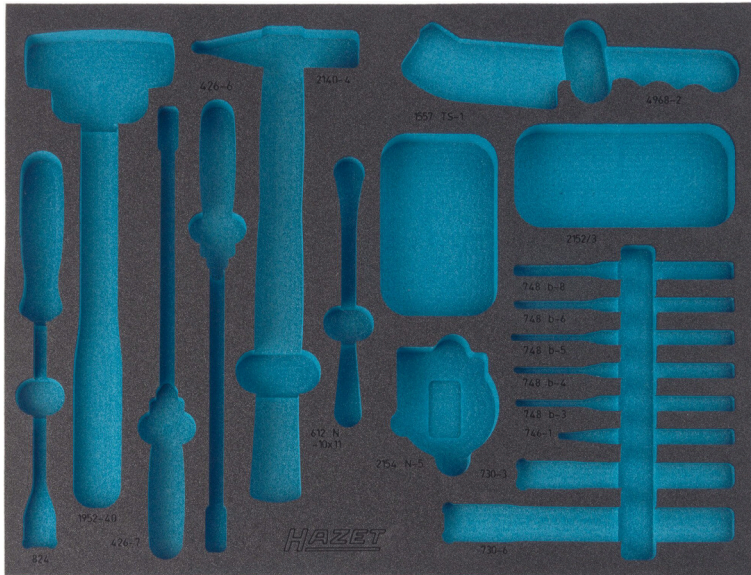

Fiche technique du produit

163-143 L

EAN-No. 4000896151868

3/3+ (519 x 392 mm) · L x l : 519 mm x 392 mm

Garniture en mousse souple bimatière · vide

Pour 163-143/18

- Made In Germany
- Dimensions / longueur : 519 mm x 392 mm
- Poids net (kg): 0,15 kg
- Taille système de rangement: 3/3+ (519 x 392 mm)

Garniture en mousse souple bimatière « Safety-Insert-System » (SIS) HAZET

• Sécurité et ordre pour votre espace de travail

- Système de rangement parfait pour un stockage clair de vos outils
- Gain de temps grâce à la facilité de recherche des outils
- Poignées encastrées pour une prise rapide des outils
- Vérification rapide et sûre de l'intégralité des outils - la garniture en mousse souple bicolore signale clairement les outils manquants
- Des encoches fraisées avec précision maintiennent chaque outil fermement à sa place. Une fixation et une utilisation de l'espace optimales
- Vos outils sont parfaitement protégés de la saleté et des chocs
- Mousse PE (mousse de polyéthylène) de haute qualité et durable, sans émanations chimiques. Résistance à l'huile et aux substances chimiques
- Facile à entretenir et à nettoyer : brosser sous l'eau courante – sécher – c'est tout
- Pour votre servante d'atelier ou votre établi
- Possibilités de combinaisons infinies