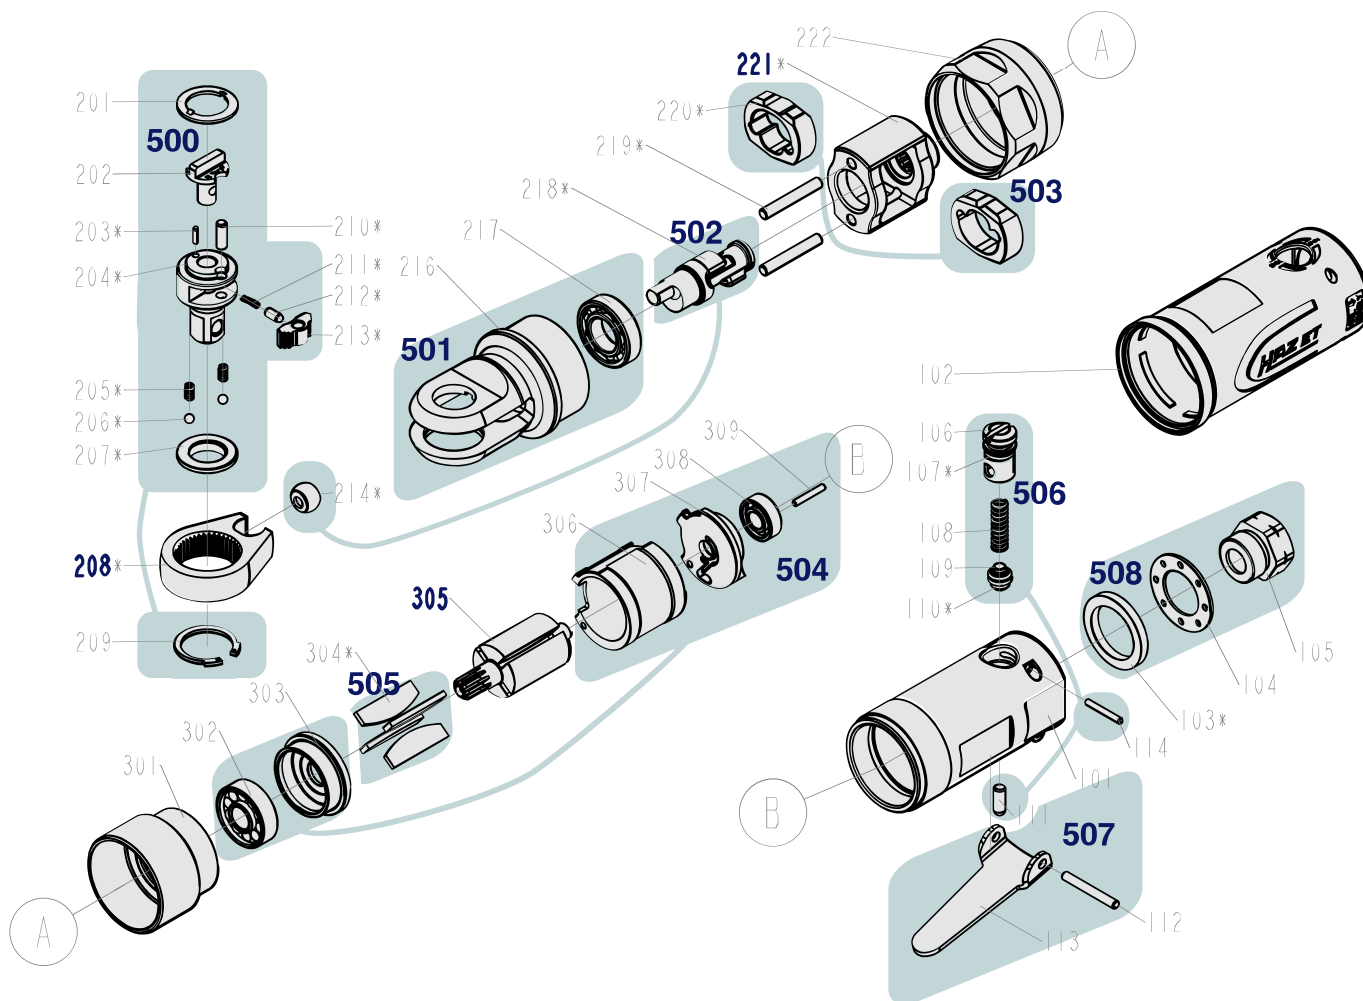

Ersatzteile 9021 SR-1

Spare parts · Pièces de rechange

Pos	HAZET No.	Bezeichnung	Designation	Désignation	
208	9021 SR-1-01	Gabel	Fork	Fourche	1
221	9021 SR-1-02	Schlagwerk-Korb	Striking mechanism frame	Cage de mécanisme de frappe	1
305	9021 SR-1-03	Rotor	Rotor	Rotor	1
500	9021 SR-1-014/14	Vierkant mit Ratschen-Innenteilen · Inhalt: 201 · 202 · 203 · 205 (2x) · 206 (2x) · 207 · 209 · 210 · 211 · 212 · 213	Square with ratcheting inside parts · Contents: 201 · 202 · 203 · 205 (2x) · 206 (2x) · 207 · 209 · 210 · 211 · 212 · 213	Carré avec parties intérieures à cliquet · Contenu : 201 · 202 · 203 · 205 (2x) · 206 (2x) · 207 · 209 · 210 · 211 · 212 · 213	14
501	9021 SR-1-06/2	Ratschenkopf · Inhalt: 216 · 217	Ratchet head · Contents: 216 · 217	Tête de cliquet · Contenu : 216 · 217	2
502	9021 SR-1-07/2	Kurbelwelle · Inhalt: 214 · 218	Crankshaft · Contents: 214 · 218	Vilebrequin · Contenu : 214 · 218	2
503	9021 SR-1-08/2	Hammer Satz · Inhalt: 220 (2x)	Hammer set · Contents: 220 (2x)	Jeu de marteaux · Contenu : 220 (2x)	2
504	9021 SR-1-09/6	Zylindereinheit · Inhalt: 302 · 303 · 306 · 307 · 308 · 309	Cylinder unit · Contents: 302 · 303 · 306 · 307 · 308 · 309	Unité de vérin · Contenu : 302 · 303 · 306 · 307 · 308 · 309	6

Pos	HAZET No.	Bezeichnung	Designation	Désignation	
505	9021 SR-1-010/4	Lamellen · Inhalt: 304 (4x)	<i>Blades · Contents: 304 (4x)</i>	<i>Lamelles · Contenu : 304 (4x)</i>	4
506	9021 SR-1-011/7	Ventileinheit · Inhalt: 106 · 107 · 108 · 109 · 110 · 111 · 114	<i>Valve unit · Contents: 106 · 107 · 108 · 109 · 110 · 111 · 114</i>	<i>Unité de soupape · Contenu : 106 · 107 · 108 · 109 · 110 · 111 · 114</i>	7
507	9021 SR-1-012/2	Abzughebel · Inhalt: 112 · 113	<i>Trigger · Contents: 112 · 113</i>	<i>Levier de tirage · Contenu : 112 · 113</i>	2
508	9021 SR-1-013/3	Luftauslass · Inhalt: 103 · 104 · 105	<i>Air outlet · Contents: 103 · 104 · 105</i>	<i>Échappement d'air · Contenu : 103 · 104 · 105</i>	3