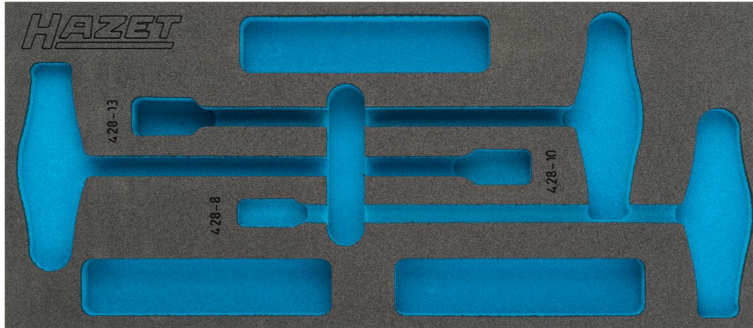

## 163-382 L

EAN-No. 4000896197125

1/3+ (172 x 392 mm) · L x B: 392 mm x 172 mm

**2-Komponenten Weichschaumeinlage** · leer  
Für 163-382/3

- Made in Germany
- Abmessungen / Länge: 392 mm x 172 mm
- Ordnungssystem Größe: 1/3+ (172 x 392 mm)

Artikelnummer

163-382 L