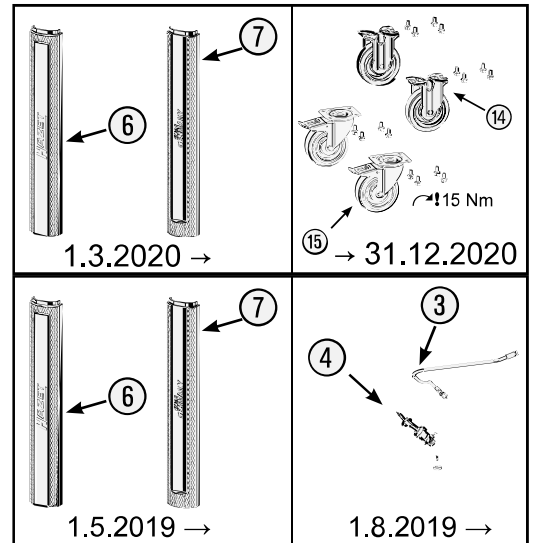

Ersatzteile 179 N T-8-RAL 7016

Spare parts · Pièces de rechange

Pos	HAZET No.	Bezeichnung	Designation	Désignation	
1	179 N-05	Arbeitsfläche · Kunststoff	Worktop · plastic	Plan de travail · matière plastique	1
2	179 N-05 K	Abdeckkappe	Cover cap	Capot de protection	4
3	179 N-01	Seilzug · Bj. → 1.8.2019: 179N · 179NX	Cable · model year → 1.8.2019: 179N · 179NX	Tirant à câble · Année de construction → 1/8/2019 : 179N · 179NX	1
3	179 N-01 A	Seilzug · Bj. 1.8.2019 →: 179N · 179NX	Cable · model year 1.8.2019 →: 179N · 179NX	Tirant à câble · Année de construction 1/8/2019 → : 179N · 179NX	1