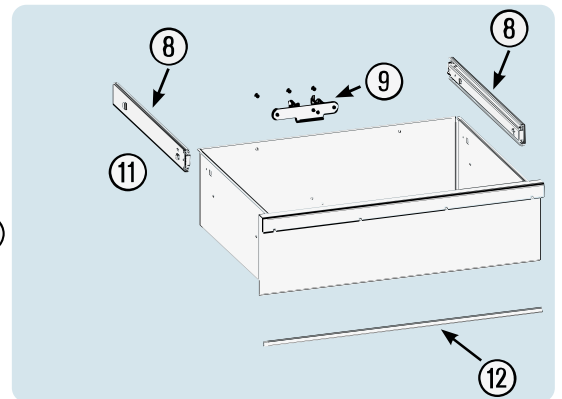

Ersatzteile 179 N T-8-RAL 7016

Spare parts · Pièces de rechange

Pos	HAZET No.	Bezeichnung	Designation	Désignation	
1	179 N-05	Arbeitsfläche · Kunststoff	Worktop · plastic	Plan de travail · matière plastique	1
2	179 N-05 K	Abdeckkappe	Cover cap	Capot de protection	4
3	179 N-01	Seilzug · Bj. → 1.8.2019: 179N · 179NX	Cable · model year → 1.8.2019: 179N · 179NX	Tirant à câble · Année de construction → 1/8/2019 : 179N · 179NX	1
3	179 N-01 A	Seilzug · Bj. 1.8.2019 →: 179N · 179NX	Cable · model year 1.8.2019 →: 179N · 179NX	Tirant à câble · Année de construction 1/8/2019 → : 179N · 179NX	1