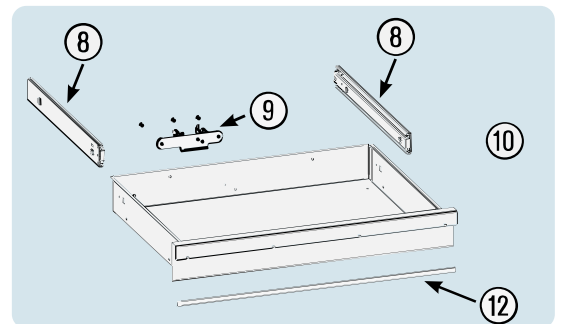

Ersatzteile 179 N T-8-RAL 7016

Spare parts · Pièces de rechange

Pos	HAZET No.	Bezeichnung	Designation	Désignation	
1	179 N-05	Arbeitsfläche · Kunststoff	Worktop · plastic	Plan de travail · matière plastique	1
2	179 N-05 K	Abdeckkappe	Cover cap	Capot de protection	4
3	179 N-01	Seilzug · Bj. → 1.8.2019: 179N · 179NX	Cable · model year → 1.8.2019: 179N · 179NX	Tirant à câble · Année de construction → 1/8/2019 : 179N · 179NX	1
3	179 N-01 A	Seilzug · Bj. 1.8.2019 →: 179N · 179NX	Cable · model year 1.8.2019 →: 179N · 179NX	Tirant à câble · Année de construction 1/8/2019 → : 179N · 179NX	1