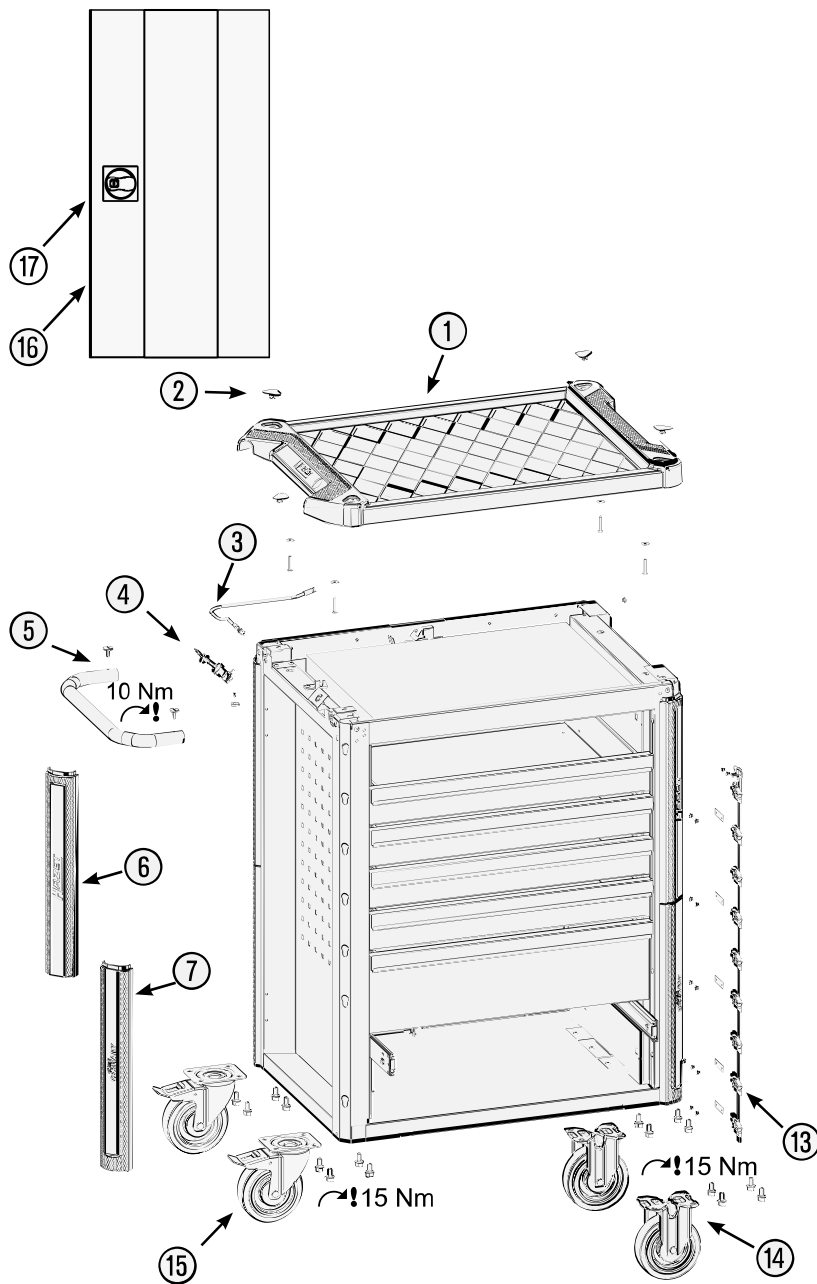

# Ersatzteile 179 N T-8-RAL 7016

Spare parts · Pièces de rechange

Pos	HAZET No.	Bezeichnung	Designation	Désignation	
1	179 N-05	Arbeitsfläche · Kunststoff	Worktop · plastic	Plan de travail · matière plastique	1
2	179 N-05 K	Abdeckkappe	Cover cap	Capot de protection	4
3	179 N-01	Seilzug · Bj. → 1.8.2019: 179N · 179NX	Cable · model year → 1.8.2019: 179N · 179NX	Tirant à câble · Année de construction → 1/8/2019 : 179N · 179NX	1
3	179 N-01 A	Seilzug · Bj. 1.8.2019 →: 179N · 179NX	Cable · model year 1.8.2019 →: 179N · 179NX	Tirant à câble · Année de construction 1/8/2019 → : 179N · 179NX	1

Pos	HAZET No.	Bezeichnung	Designation	Désignation	
14	179-09	Bockrolle · schwarz · Ø 125 mm · (Bj. → 31.12.2020)	Fixed castor · black · Ø 125 mm · (model year → 31/12/2020)	Galet fixe · Noir · Ø 125 mm · (années → 31/12/2020)	1
15	179-011	Lenkrolle · mit Feststeller · schwarz · Ø 125 mm · (Bj. → 31.12.2020)	Swivel castor · with brake · black · Ø 125 mm · (model year → 31/12/2020)	Galet pivotant · avec frein de blocage · Noir · Ø 125 mm · (années → 31/12/2020)	1
17	179NT-08	Zylinderschloss	Cylinder lock	Serrure à cylindre	1