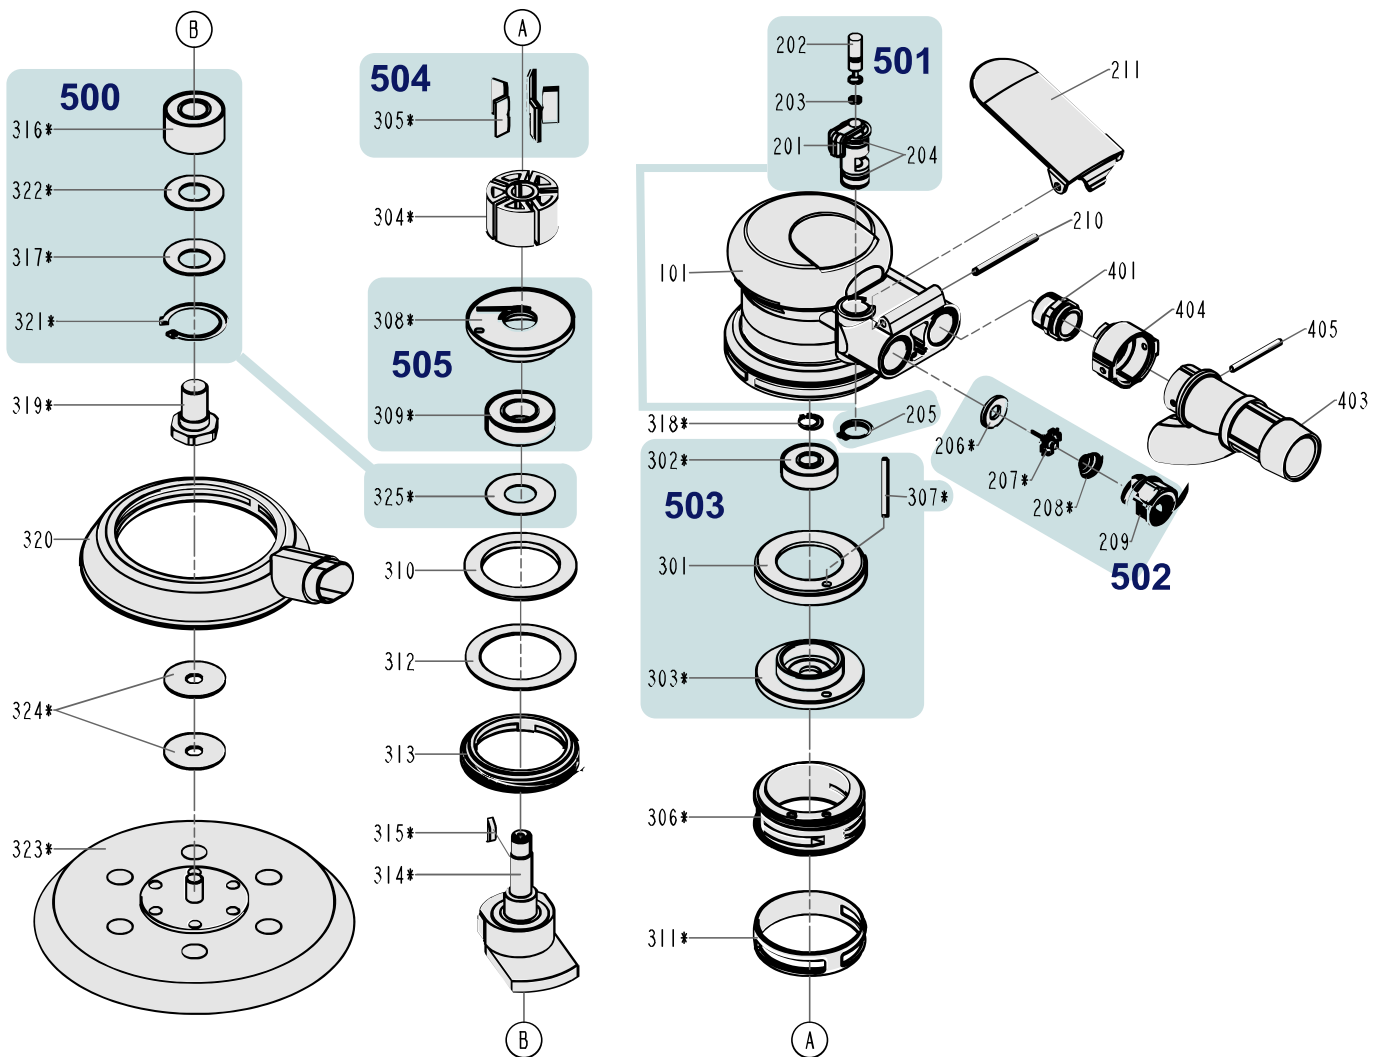

rsatzteile 9033-2

Spare parts · Pièces de rechange

Pos		Bezeichnung			
500	9033-02/7	Lager · Inhalt: 316 · 317 · 321 · 322 · 325 · 326 · 327	Bearing · Contents: 316 · 317 · 321 · 322 · 325 · 326 · 327	Roulement · Contenu : 316 · 317 · 321 · 322 · 325 · 326 · 327	7
501	9033-02/6	Regulator · Inhalt: 201 · 202 · 203 · 204 (2x) · 205	Regulator · Contents: 201 · 202 · 203 · 204 (2x) · 205	Régulateur · Contenu : 201 · 202 · 203 · 204 (2x) · 205	4
502	9033-02/4	Ventileinheit · Inhalt: 206 · 207 · 208 · 209	Valve unit · Contents: 206 · 207 · 208 · 209	Unité de soupape · Contenu : 206 · 207 · 208 · 209	4
503	9033-2-01/4	Zylindereinheit · vorne · Inhalt: 301 · 302 · 303 · 307	Cylinder unit · front · Contents: 301 · 302 · 303 · 307	Unité de vérin · avant · Contenu : 301 · 302 · 303 · 307	4
504	9033-2-02/4	Lamellen · Inhalt: 305 (5x)	Blades · Contents: 305 (5x)	Lamelles · Contenu : 305 (5x)	5
505	9033-2-03/2	Zylindereinheit · hinten · Inhalt: 308 · 309	Cylinder unit · rear · Contents: 308 · 309	Unité de vérin · arrière · Contenu : 308 · 309	2
304	9033-2-01	Rotor · Inhalt: 304	Rotor · Inhalt: 304	Rotor · Inhalt: 304	
403	9033-2-02	Vakuum-Adapter · Inhalt: 403	Vakuum-Adapter · Inhalt: 403	Vakuum-Adapter · Inhalt: 403	
404	9033-2-03	Anschlussbuchse · Inhalt: 404	Anschlussbuchse · Inhalt: 404	Anschlussbuchse · Inhalt: 404	