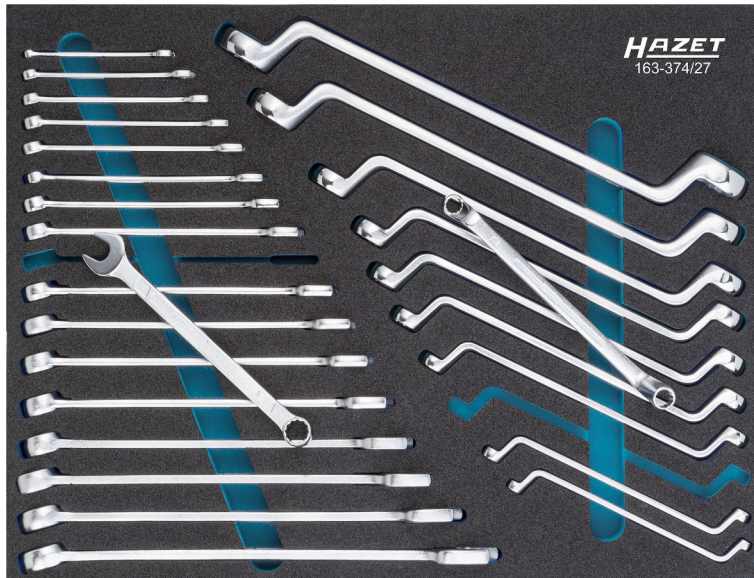

3/3+ (519 x 392 mm) · 27-teilig · 6 x 7 – 30 x 32 · ●, ●, ●

- HAZET Safety-Insert-System (SIS)

Für HAZET *Assistent* mit Schubladen-Tiefe von 398 mm:

173 · 179 · 179N · 179NX · 179W · 179NW · 179BIG-1 · 179XL · 179NXL · 179XXL · 179NXXL · 179AXXL · 179TXXL · 180

- Made in Germany
- Abtrieb: ●, ●, ●
- Abmessungen / Länge: 519 mm x 392 mm
- Ordnungssystem Größe: 3/3+ (519 x 392 mm)

HAZET Safety-Insert-System (SIS)

- Perfektes Ordnungssystem – alle Werkzeuge rüttelfest eingebettet
- Schnelle, integrierte Vollständigkeits-Prüfung – fehlendes Werkzeug wird sofort bemerkt
- Unendliche Kombinationsmöglichkeiten
- Anzahl Werkzeuge: 27

Artikelnummer

163-374/27

600N ●

6 • 7 • 8 • 9 • 10 • 11 • 12 •
13 • 14 • 15 • 16 • 17 • 18 •
19 • 21 • 22 • 24

630 ●

6 x 7 • 8 x 9 • 10 x 11 •
12 x 13 • 14 x 15 • 16 x 17 •
18 x 19 • 21 x 22 • 24 x 27 •
30 x 32