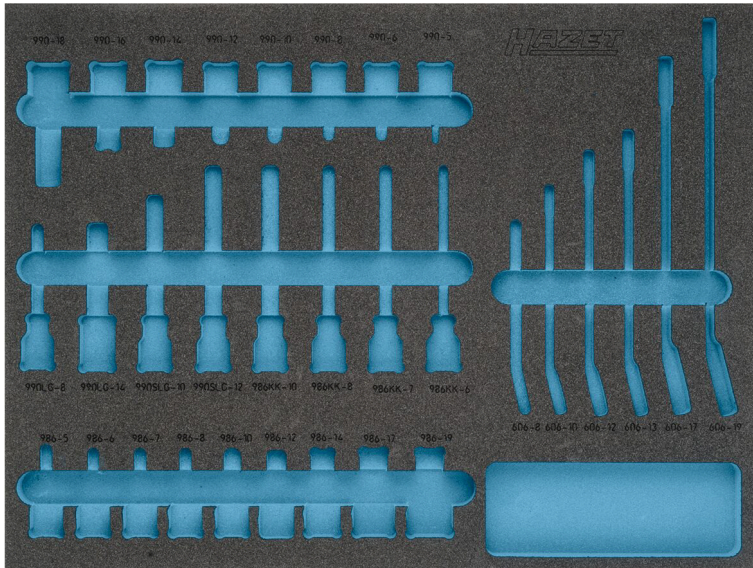

## 163-367 L

EAN-No. 4000896197293

3/3+ (519 x 392 mm) · L x l : 519 mm x 392 mm

**Garniture en mousse souple bimatière · vide**  
Pour 163-367/31

- Made In Germany
- Dimensions / longueur : 519 mm x 392 mm
- Taille système de rangement: 3/3+ (519 x 392 mm)

Garniture en mousse souple bimatière « Safety-Insert-System » (SIS) HAZET

- **Sécurité et ordre pour votre espace de travail**
- Système de rangement parfait pour un stockage clair de vos outils
- Gain de temps grâce à la facilité de recherche des outils
- Poignées encastrées pour une prise rapide des outils
- Vérification rapide et sûre de l'intégralité des outils - la garniture en mousse souple bicolore signale clairement les outils manquants
- Des encoches fraisées avec précision maintiennent chaque outil fermement à sa place. Une fixation et une utilisation de l'espace optimales
- Vos outils sont parfaitement protégés de la saleté et des chocs
- Mousse PE (mousse de polyéthylène) de haute qualité et durable, sans émanations chimiques. Résistance à l'huile et aux substances chimiques
- Facile à entretenir et à nettoyer : brosser sous l'eau courante – sécher – c'est tout
- Pour votre servante d'atelier ou votre établi
- Possibilités de combinaisons infinies