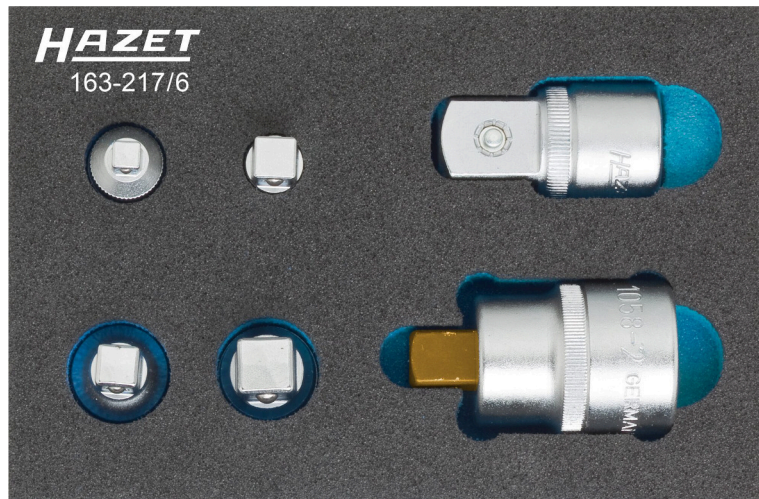

1/9 (172 x 114 mm) / für HAZET 165-S · 6-teilig ·     ·    

- HAZET Safety-Insert-System (SIS)
- Safety-Insert-System, 2-Komponenten-Weichschaumeinlage
- Made in Germany
- Antrieb:    
- Abtrieb:    
- Abmessungen / Länge: 172 mm x 114 mm
- Netto-Gewicht (kg): 0,6 kg
- Für Handbetätigung
- Ordnungssystem Größe: 1/9 (172 x 114 mm) / für HAZET 165-S

HAZET Safety-Insert-System (SIS)

- Perfektes Ordnungssystem – alle Werkzeuge rüttelfest eingebettet
- Schnelle, integrierte Vollständigkeits-Prüfung – fehlendes Werkzeug wird sofort bemerkt
- Unendliche Kombinationsmöglichkeiten
- Anzahl Werkzeuge: 6

Artikelnummer

163-217/6

858-1 •  

8858-1 •  

8858-2 •  

958-1 •  

958-2 •  

1058-2 • 