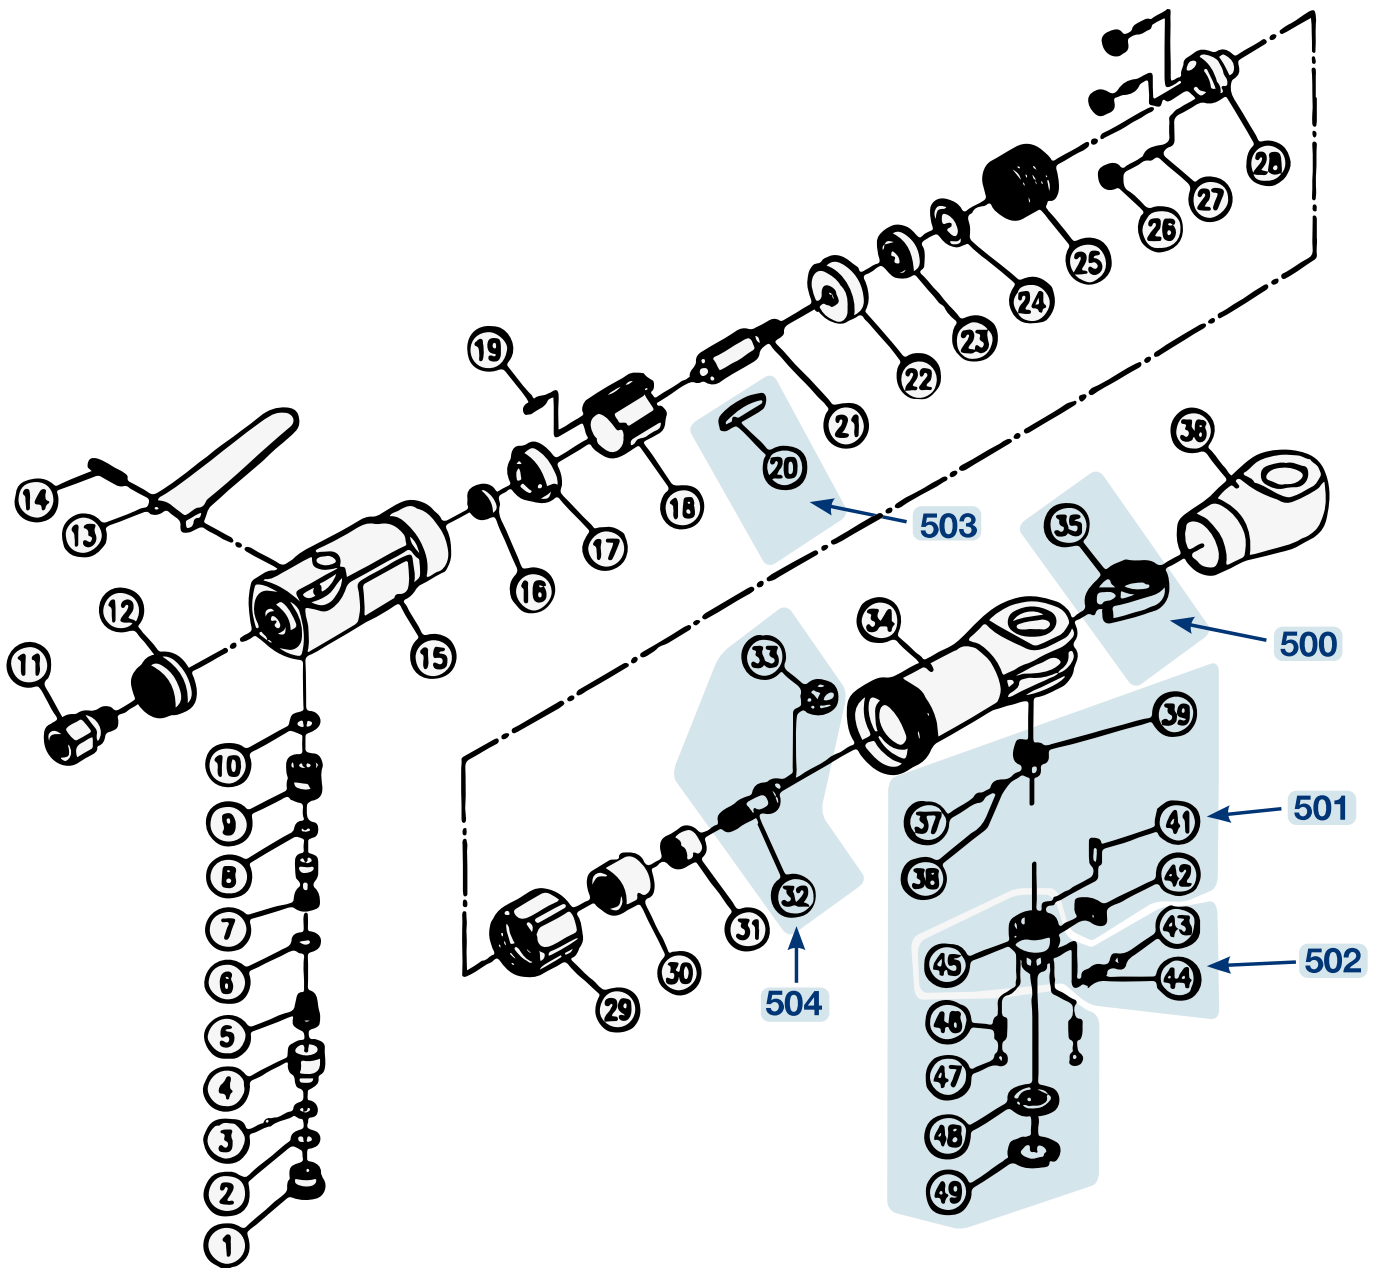

# Ersatzteile 9021-3

Spare parts · Pièces de rechange

Pos	HAZET No.	Bezeichnung	Designation	Désignation	
500	9021-03	Gabel · Inhalt: 35	Fork · Contents: 35	Fourche · Contenu : 35	1
501	9021-03/12	Ratschen-Innenteile · Inhalt: 37 · 38 · 39 · 41 · 42 · 46 (2x) · 47 (2x) · 48 · 49	Ratchet inner parts · Contents: 37 · 38 · 39 · 41 · 42 · 46 (2x) · 47 (2x) · 48 · 49	Parties internes des cliquets · Contenu : 37 · 38 · 39 · 41 · 42 · 46 (2x) · 47 (2x) · 48 · 49	11
502	9021-03/3	Vierkant · Inhalt: 43 · 44 · 45	Square · Contents: 43 · 44 · 45	Carré · Contenu : 43 · 44 · 45	3
503	9021-03/5	Lamellen · Inhalt: 20 (5x)	Blades · Contents: 20 (5x)	Lamelles · Contenu : 20 (5x)	5
504	9021-03/2	Kurbelwelle · Inhalt: 32 · 33	Crankshaft · Contents: 32 · 33	Vilebrequin · Contenu : 32 · 33	2