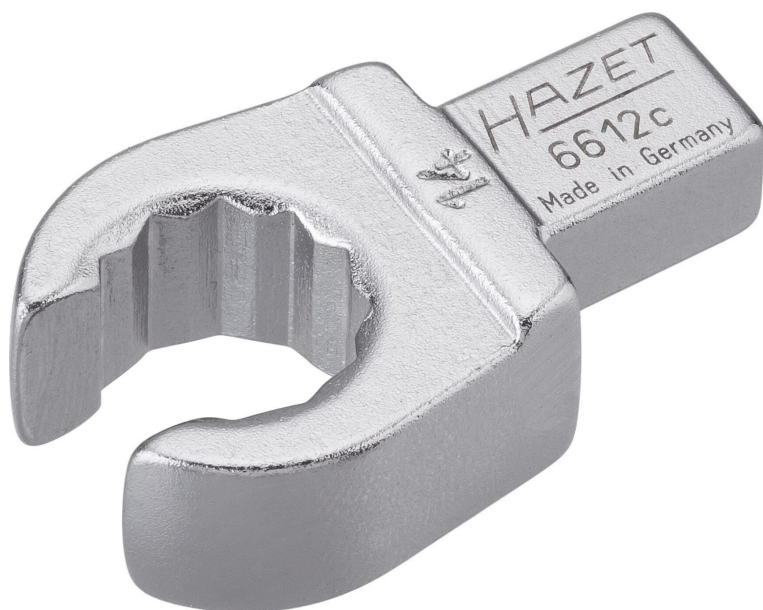

SW 14 mm ·  · 

Anwendung:

Betätigung Überwurfmutter am Hauptbremszylinder und Bremsleitungsverschraubung (s 14 mm)

- Oberfläche: verchromt
- Made in Germany
- Antrieb: 
- Abtrieb: 
- Schlüsselweite: 14 mm
- Abmessungen / Länge: 44.4 mm
- Netto-Gewicht (kg): 0,06 kg
- Für Handbetätigung
- Stichmaß des Justierwerkzeugs l2: 17,5 mm
- Kopfstärke a: 13 mm
- Kopfstärke (a1): 14,5 mm
- Kopfbreite b: 27 mm

Artikelnummer

6612 C-14