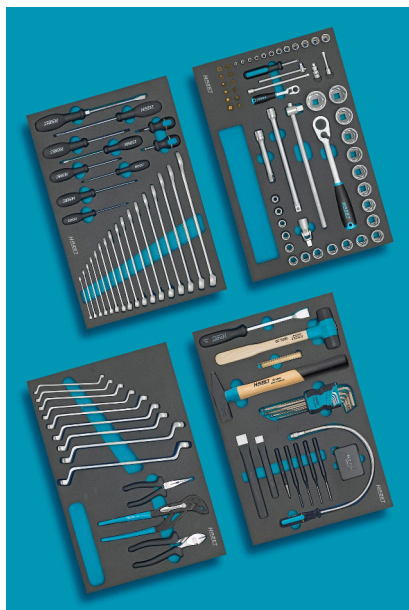

Fiche technique du produit

0-7/117 EAN-No. 4000896120116

117 pièces

- **Équipement de base pour mécanicien**
Pour l'entretien des véhicules de tourisme
- Garniture en mousse souple bimatière « Safety-Insert-System ».
Garniture également appropriée aux servantes d'atelier HAZET Assistent
- Made In Germany
- Poids net (kg): 15,8 kg
- Nombre d'outils : 117