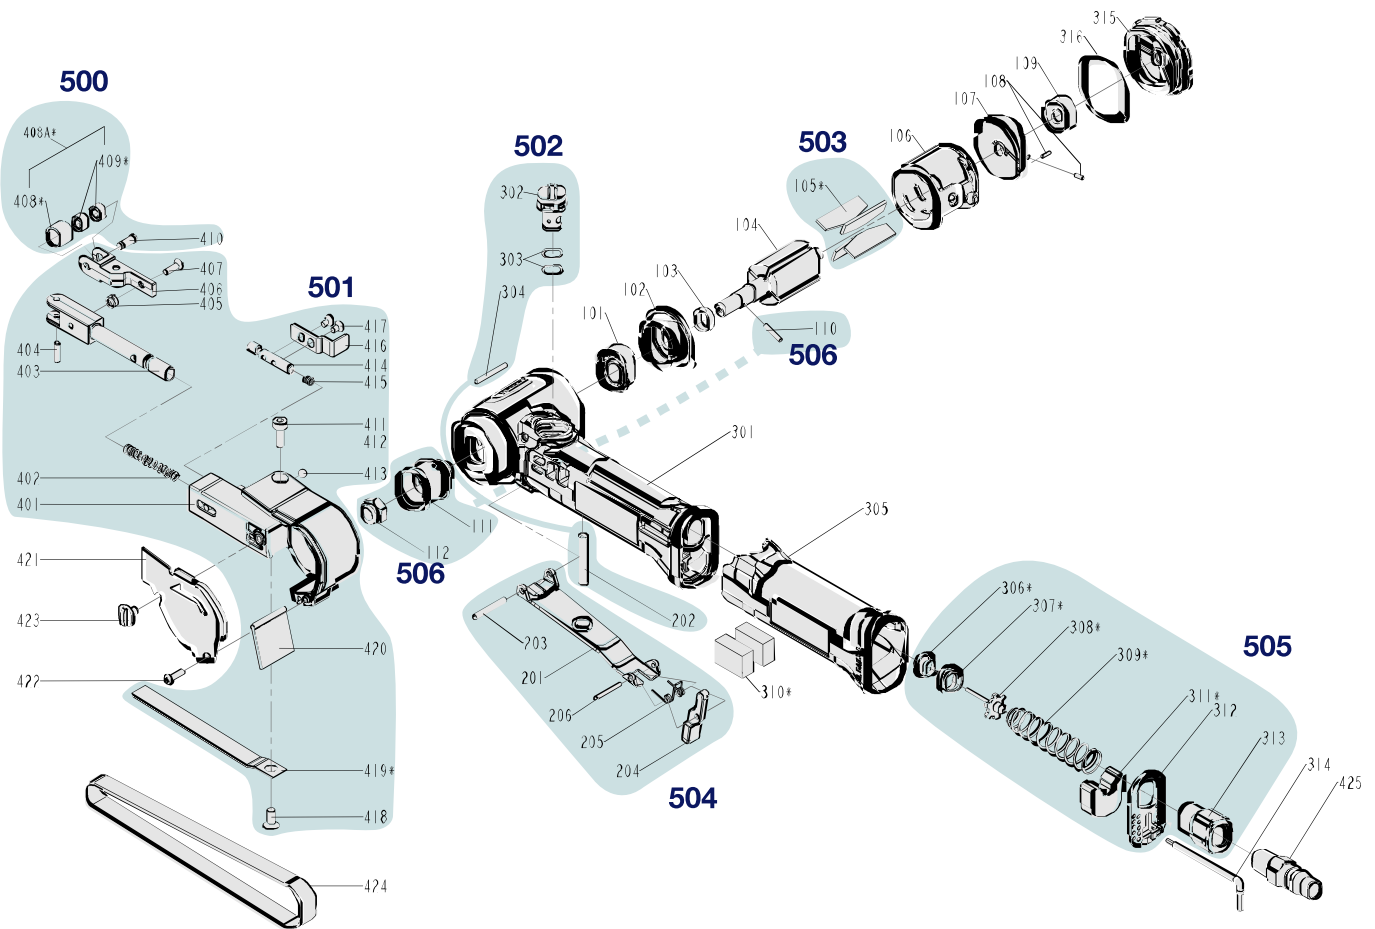

Ersatzteile 9033 N-4

Spare parts · Pièces de rechange

Pos	HAZET No.	Bezeichnung	Designation	Désignation	
500	9033 N-4-01/4	Laufrollen Satz · Inhalt: 408 · 409 (2x) · 410	Track roller set · Contents: 408 · 409 (2x) · 410	Jeu de rouleaux de guidage · Contenu : 408 · 409 (2x) · 410	4
501	9033 N-4-02/17	Laufbandeinheit · komplett · Inhalt: 401 · 402 · 403 · 404 · 405 · 406 · 407 · 411 · 412 · 413 · 415 · 416 · 417 · 418 · 419 · 420	Moving belt unit · complete · Contents: 401 · 402 · 403 · 404 · 405 · 406 · 407 · 411 · 412 · 413 · 415 · 416 · 417 · 418 · 419 · 420	Unité de courroie · complète · Contenu : 401 · 402 · 403 · 404 · 405 · 406 · 407 · 411 · 412 · 413 · 415 · 416 · 417 · 418 · 419 · 420	17
502	9033 N-4-03/5	Regulator · Inhalt: 202 · 302 · 303 (2x) · 304	Regulator · Contents: 202 · 302 · 303 (2x) · 304	Régulateur · Contenu : 202 · 302 · 303 (2x) · 304	5
503	9033 N-4-04/4	Lamellen · Inhalt: 105 (4x)	Blades · Contents: 105 (4x)	Lamelles · Contenu : 105 (4x)	4
504	9033 N-4-05/4	Betätigungshebel · Inhalt: 201 · 204 · 205 · 206	Operating lever · Contents: 201 · 204 · 205 · 206	Gâchette · Contenu : 201 · 204 · 205 · 206	4
505	9033 N-4-06/7	Ventileinheit · Inhalt: 306 · 307 · 308 · 309 · 311 · 312 · 313	Valve unit · Contents: 306 · 307 · 308 · 309 · 311 · 312 · 313	Unité de soupape · Contenu : 306 · 307 · 308 · 309 · 311 · 312 · 313	7
506	9033 N-4-07/3	Laufrollen Satz · Inhalt: 110 · 111 · 112	Track roller set · Contents: 110 · 111 · 112	Jeu de rouleaux de guidage · Contenu : 110 · 111 · 112	3