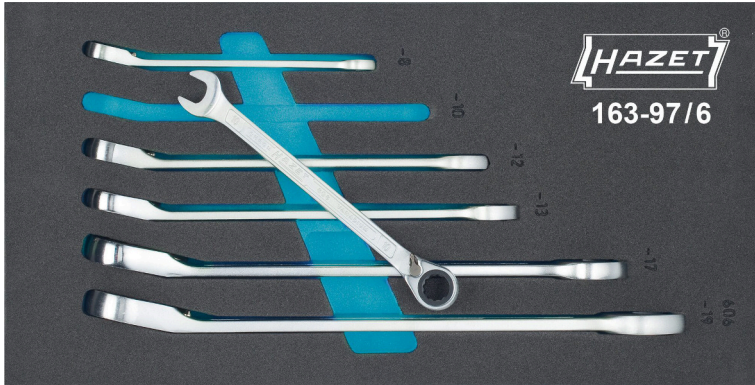

Fiche technique du produit

163-97/6

EAN-No. 4000896145683

1/3 (342 x 172 mm) / aussi pour HAZET 165-L · 6 pièces · 8 · 10 · 12 · 13 · 17 · 19 ·

- Garniture en mousse souple bimatière « Safety-Insert-System » (SIS) HAZET
- Garniture en mousse souple bimatière « Safety-Insert-System ».
Garniture également appropriée aux servantes d'atelier HAZET Assistent

- Sortie :
- Dimensions / longueur : 342 mm x 172 mm
- Poids net (kg): 0,87 kg
- Taille système de rangement: 1/3 (342 x 172 mm) / aussi pour HAZET 165-L

Garniture en mousse souple bimatière « Safety-Insert-System » (SIS) HAZET

- **Sécurité et ordre pour votre espace de travail**
- Système de rangement parfait pour un stockage clair de vos outils
- Gain de temps grâce à la facilité de recherche des outils
- Poignées encastrées pour une prise rapide des outils
- Vérification rapide et sûre de l'intégralité des outils - la garniture en mousse souple bicolore signale clairement les outils manquants
- Des encoches fraisées avec précision maintiennent chaque outil fermement à sa place. Une fixation et une utilisation de l'espace optimales
- Vos outils sont parfaitement protégés de la saleté et des chocs
- Mousse PE (mousse de polyéthylène) de haute qualité et durable, sans émanations chimiques. Résistance à l'huile et aux substances chimiques
- Facile à entretenir et à nettoyer : brosser sous l'eau courante – sécher – c'est tout
- Pour votre servante d'atelier ou votre établi
- Possibilités de combinaisons infinies
- Nombre d'outils : 6