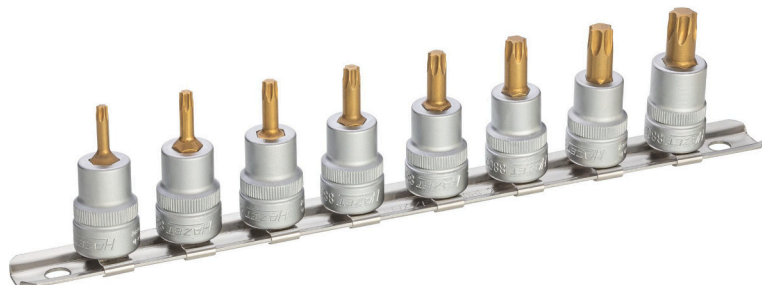

## 8802 T/8 H

EAN-No. 4000896039784

8 pièces • T15 – T50 •  $\square$   $\frac{3}{8}$  •  $\odot$

- Montage facile : 2 perçages pour fixation murale
- Avec étriers de retenue correspondant à la taille d'entraînement
- Exécution courte
- Avec moletage
- Surface :  $\square$
- Made In Germany
- Entraînement :  $\square$   $\frac{3}{8}$
- Sortie :  $\odot$
- Dimensions / longueur : 240 mm
- Poids net (kg): 0,43 kg
- Utilisation manuelle
- Nombre d'outils : 8