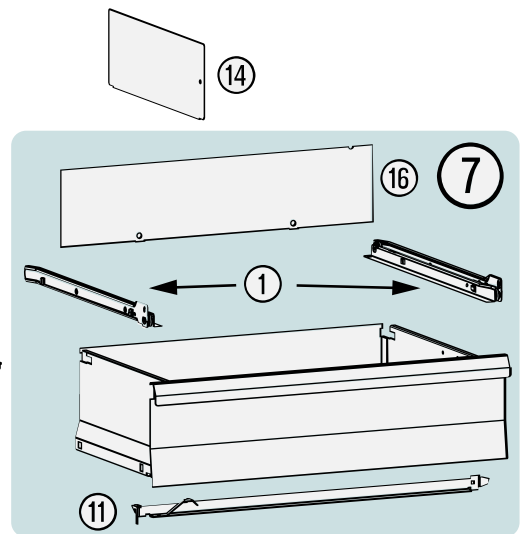

# Ersatzteile 177-6

Spare parts · Pièces de rechange

Pos	HAZET No.	Bezeichnung	Designation	Désignation	
1	178-07/2	Rollenführungen (Paar)	Ball-bearing drawer slides (pair)	Glissière à roulement (paire)	1
2	177-09	Bockrolle	Fixed castor	Galet fixe	1
3	177-011	Lenkrolle · mit Feststeller	Swivel castor · with brake	Galet pivotant · avec frein de blocage	1
4	177-0110	Lenkrolle · ohne Feststeller	Swivel castor · without brake	Galet pivotant · sans frein de blocage	1
6	177-80	Schublade · flach	Drawer · flat	Tiroir · plat	1
7	177-165	Schublade · hoch	Drawer · high	Tiroir · haut	1
8	177-04	Zylinderschloss	Cylinder lock	Serrure à cylindre	1
9	177-06	Fahrgriff	Pull-handle	Poignée	1
10	177-05	Arbeitsfläche · Kunststoff	Worktop · plastic	Plan de travail · matière plastique	1
11	179-056	Einzelverriegelungsleiste	Individual lock strip	Barre de verrouillage individuel	1

Pos	<i>HAZET</i> No.	Bezeichnung	Designation	Désignation	
12	161 T-347 x 60/5	Trennbleche · für flache Schublade	<i>Separation sheets · for flat drawer</i>	<i>Tôles de séparation · pour tiroir plat</i>	5
14	161 T-347 x 120/5	Trennbleche · für hohe Schublade	<i>Separation sheets · for high drawer</i>	<i>Tôles de séparation · pour tiroir haut</i>	5
15	179-055	Einteilblech für flache Schublade	<i>Separation sheet for flat drawer</i>	<i>Tôle de séparation pour tiroir plat</i>	1
16	179-065	Einteilblech für hohe Schublade	<i>Separation sheet for high drawer</i>	<i>Tôle de séparation pour tiroir haut</i>	1