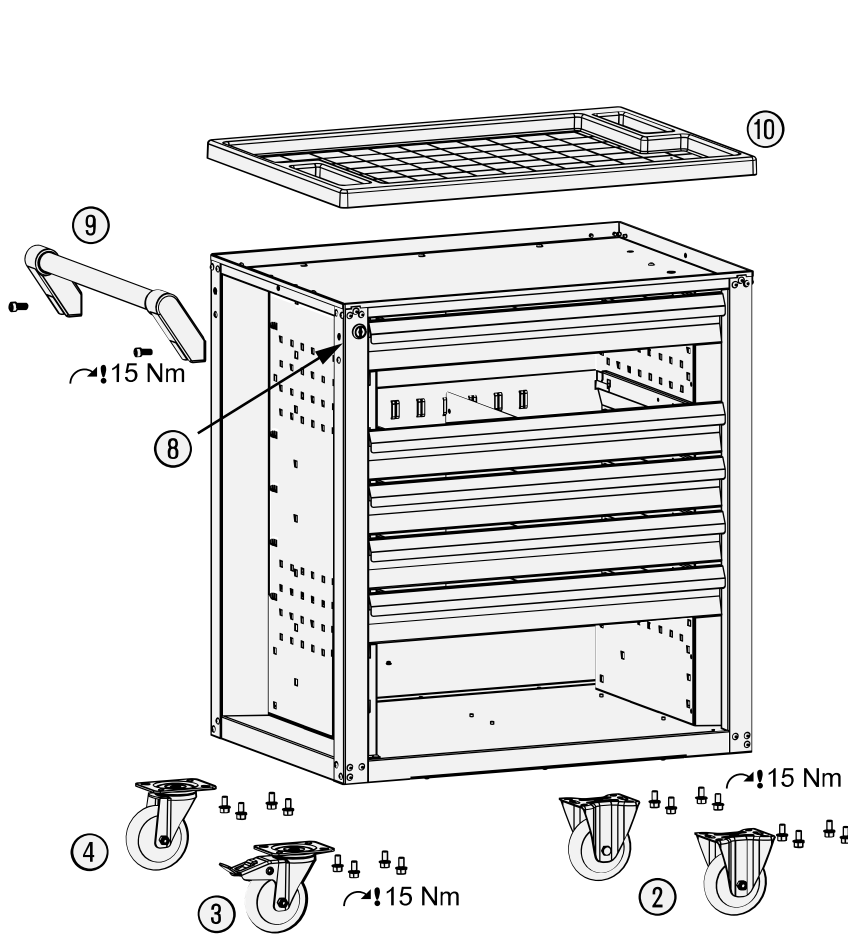

# Ersatzteile 177-6

Spare parts · Pièces de rechange

Pos	HAZET No.	Bezeichnung	Designation	Désignation	
1	178-07/2	Rollenführungen (Paar)	Ball-bearing drawer slides (pair)	Glissière à roulement (paire)	1
2	177-09	Bockrolle	Fixed castor	Galet fixe	1
3	177-011	Lenkrolle · mit Feststeller	Swivel castor · with brake	Galet pivotant · avec frein de blocage	1
4	177-0110	Lenkrolle · ohne Feststeller	Swivel castor · without brake	Galet pivotant · sans frein de blocage	1
6	177-80	Schublade · flach	Drawer · flat	Tiroir · plat	1
7	177-165	Schublade · hoch	Drawer · high	Tiroir · haut	1
8	177-04	Zylinderschloss	Cylinder lock	Serrure à cylindre	1
9	177-06	Fahrgriff	Pull-handle	Poignée	1
10	177-05	Arbeitsfläche · Kunststoff	Worktop · plastic	Plan de travail · matière plastique	1
11	179-056	Einzelverriegelungsleiste	Individual lock strip	Barre de verrouillage individuel	1

Pos	<i>HAZET</i> No.	Bezeichnung	Designation	Désignation	
12	161 T-347 x 60/5	Trennbleche · für flache Schublade	<i>Separation sheets · for flat drawer</i>	<i>Tôles de séparation · pour tiroir plat</i>	5
14	161 T-347 x 120/5	Trennbleche · für hohe Schublade	<i>Separation sheets · for high drawer</i>	<i>Tôles de séparation · pour tiroir haut</i>	5
15	179-055	Einteilblech für flache Schublade	<i>Separation sheet for flat drawer</i>	<i>Tôle de séparation pour tiroir plat</i>	1
16	179-065	Einteilblech für hohe Schublade	<i>Separation sheet for high drawer</i>	<i>Tôle de séparation pour tiroir haut</i>	1