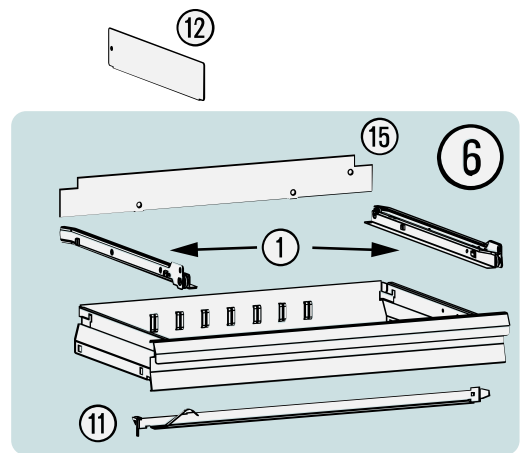

# Ersatzteile 177-6

Spare parts · Pièces de rechange

Pos	HAZET No.	Bezeichnung	Designation	Désignation	
1	178-07/2	Rollenführungen (Paar)	Ball-bearing drawer slides (pair)	Glissière à roulement (paire)	1
2	177-09	Bockrolle	Fixed castor	Galet fixe	1
3	177-011	Lenkrolle · mit Feststeller	Swivel castor · with brake	Galet pivotant · avec frein de blocage	1
4	177-0110	Lenkrolle · ohne Feststeller	Swivel castor · without brake	Galet pivotant · sans frein de blocage	1
6	177-80	Schublade · flach	Drawer · flat	Tiroir · plat	1
7	177-165	Schublade · hoch	Drawer · high	Tiroir · haut	1
8	177-04	Zylinderschloss	Cylinder lock	Serrure à cylindre	1
9	177-06	Fahrgriff	Pull-handle	Poignée	1
10	177-05	Arbeitsfläche · Kunststoff	Worktop · plastic	Plan de travail · matière plastique	1
11	179-056	Einzelverriegelungsleiste	Individual lock strip	Barre de verrouillage individuel	1

Pos	<i>HAZET</i> No.	Bezeichnung	Designation	Désignation	
12	161 T-347 x 60/5	Trennbleche · für flache Schublade	<i>Separation sheets · for flat drawer</i>	<i>Tôles de séparation · pour tiroir plat</i>	5
14	161 T-347 x 120/5	Trennbleche · für hohe Schublade	<i>Separation sheets · for high drawer</i>	<i>Tôles de séparation · pour tiroir haut</i>	5
15	179-055	Einteilblech für flache Schublade	<i>Separation sheet for flat drawer</i>	<i>Tôle de séparation pour tiroir plat</i>	1
16	179-065	Einteilblech für hohe Schublade	<i>Separation sheet for high drawer</i>	<i>Tôle de séparation pour tiroir haut</i>	1