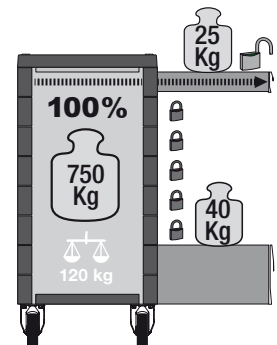

179 NW-7

179 NW-8

179 NW-7

179 NW-8

x6

x8

x1

h x b x t:
964 x 1150 x 600 mm