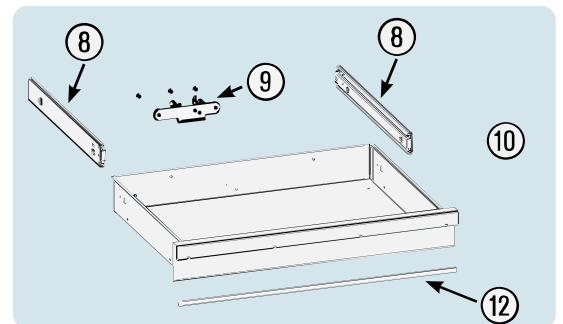

Ersatzteile 179 N-7-RAL 9005

Spare parts · Pièces de rechange

Pos	HAZET No.	Bezeichnung	Designation	Désignation	
1	179 N-05	Arbeitsfläche · Kunststoff	Worktop · plastic	Plan de travail · matière plastique	1
2	179 N-05 K	Abdeckkappe	Cover cap	Capot de protection	4
3	179 N-01	Seilzug · Bj. → 1.8.2019: 179N · 179NX	Cable · model year → 1.8.2019: 179N · 179NX	Tirant à câble · Année de construction → 1/8/2019 : 179N · 179NX	1
3	179 N-01 A	Seilzug · Bj. 1.8.2019 →: 179N · 179NX	Cable · model year 1.8.2019 →: 179N · 179NX	Tirant à câble · Année de construction 1/8/2019 → : 179N · 179NX	1