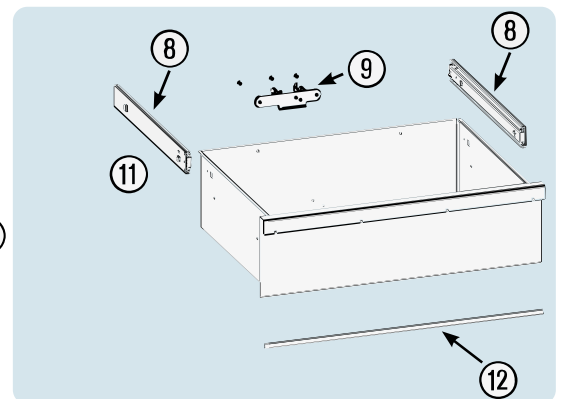

Ersatzteile 179 N-7-RAL 9005

Spare parts · Pièces de rechange

Pos	HAZET No.	Bezeichnung	Designation	Désignation	
1	179 N-05	Arbeitsfläche · Kunststoff	Worktop · plastic	Plan de travail · matière plastique	1
2	179 N-05 K	Abdeckkappe	Cover cap	Capot de protection	4
3	179 N-01	Seilzug · Bj. → 1.8.2019: 179N · 179NX	Cable · model year → 1.8.2019: 179N · 179NX	Tirant à câble · Année de construction → 1/8/2019 : 179N · 179NX	1
3	179 N-01 A	Seilzug · Bj. 1.8.2019 →: 179N · 179NX	Cable · model year 1.8.2019 →: 179N · 179NX	Tirant à câble · Année de construction 1/8/2019 → : 179N · 179NX	1