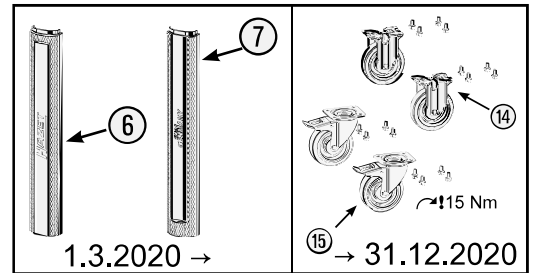

Ersatzteile 179 N-7-RAL 9005

Spare parts · Pièces de rechange

Pos	HAZET No.	Bezeichnung	Designation	Désignation	
1	179 N-05	Arbeitsfläche · Kunststoff	Worktop · plastic	Plan de travail · matière plastique	1
2	179 N-05 K	Abdeckkappe	Cover cap	Capot de protection	4
3	179 N-01	Seilzug · Bj. → 1.8.2019: 179N · 179NX	Cable · model year → 1.8.2019: 179N · 179NX	Tirant à câble · Année de construction → 1/8/2019 : 179N · 179NX	1
3	179 N-01 A	Seilzug · Bj. 1.8.2019 →: 179N · 179NX	Cable · model year 1.8.2019 →: 179N · 179NX	Tirant à câble · Année de construction 1/8/2019 → : 179N · 179NX	1