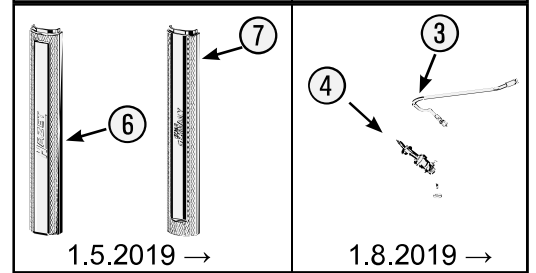

Ersatzteile 179 N-7-RAL 9005

Spare parts · Pièces de rechange

Pos	HAZET No.	Bezeichnung	Designation	Désignation	
1	179 N-05	Arbeitsfläche · Kunststoff	Worktop · plastic	Plan de travail · matière plastique	1
2	179 N-05 K	Abdeckkappe	Cover cap	Capot de protection	4
3	179 N-01	Seilzug · Bj. → 1.8.2019: 179N · 179NX	Cable · model year → 1.8.2019: 179N · 179NX	Tirant à câble · Année de construction → 1/8/2019 : 179N · 179NX	1
3	179 N-01 A	Seilzug · Bj. 1.8.2019 →: 179N · 179NX	Cable · model year 1.8.2019 →: 179N · 179NX	Tirant à câble · Année de construction 1/8/2019 → : 179N · 179NX	1