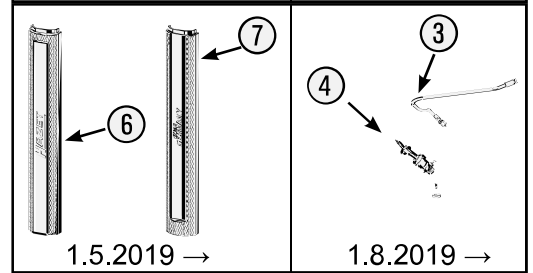

Ersatzteile 179 N-9

Spare parts · Pièces de rechange

Pos	HAZET No.	Bezeichnung	Designation	Désignation	
1	179 N-05	Arbeitsfläche · Kunststoff	Worktop · plastic	Plan de travail · matière plastique	1
2	179 N-05 K	Abdeckkappe	Cover cap	Capot de protection	4
3	179 N-01	Seilzug · Bj. → 1.8.2019: 179N · 179NX	Cable · model year → 1.8.2019: 179N · 179NX	Tirant à câble · Année de construction → 1/8/2019 : 179N · 179NX	1
3	179 N-01 A	Seilzug · Bj. 1.8.2019 →: 179N · 179NX	Cable · model year 1.8.2019 →: 179N · 179NX	Tirant à câble · Année de construction 1/8/2019 → : 179N · 179NX	1