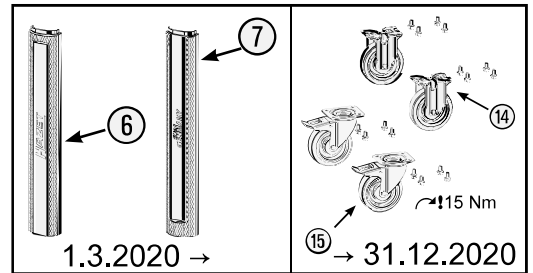

Ersatzteile 179 N-9

Spare parts · Pièces de rechange

Pos	HAZET No.	Bezeichnung	Designation	Désignation	
1	179 N-05	Arbeitsfläche · Kunststoff	Worktop · plastic	Plan de travail · matière plastique	1
2	179 N-05 K	Abdeckkappe	Cover cap	Capot de protection	4
3	179 N-01	Seilzug · Bj. → 1.8.2019: 179N · 179NX	Cable · model year → 1.8.2019: 179N · 179NX	Tirant à câble · Année de construction → 1/8/2019 : 179N · 179NX	1
3	179 N-01 A	Seilzug · Bj. 1.8.2019 →: 179N · 179NX	Cable · model year 1.8.2019 →: 179N · 179NX	Tirant à câble · Année de construction 1/8/2019 → : 179N · 179NX	1