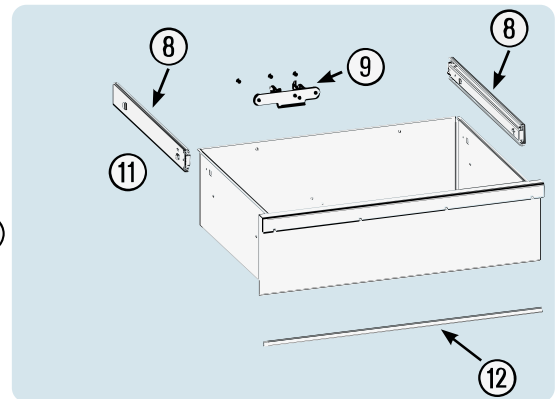

Ersatzteile 179 N-9

Spare parts · Pièces de rechange

Pos	HAZET No.	Bezeichnung	Designation	Désignation	
1	179 N-05	Arbeitsfläche · Kunststoff	Worktop · plastic	Plan de travail · matière plastique	1
2	179 N-05 K	Abdeckkappe	Cover cap	Capot de protection	4
3	179 N-01	Seilzug · Bj. → 1.8.2019: 179N · 179NX	Cable · model year → 1.8.2019: 179N · 179NX	Tirant à câble · Année de construction → 1/8/2019 : 179N · 179NX	1
3	179 N-01 A	Seilzug · Bj. 1.8.2019 →: 179N · 179NX	Cable · model year 1.8.2019 →: 179N · 179NX	Tirant à câble · Année de construction 1/8/2019 → : 179N · 179NX	1