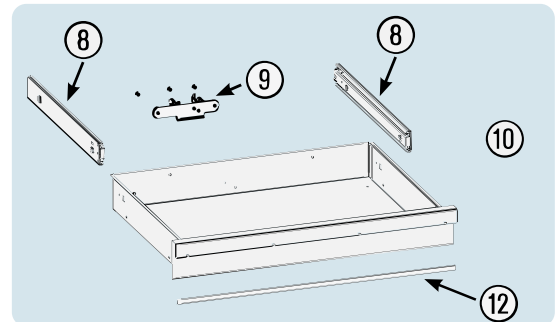

Ersatzteile 179 N-9

Spare parts · Pièces de rechange

Pos	HAZET No.	Bezeichnung	Designation	Désignation	
1	179 N-05	Arbeitsfläche · Kunststoff	Worktop · plastic	Plan de travail · matière plastique	1
2	179 N-05 K	Abdeckkappe	Cover cap	Capot de protection	4
3	179 N-01	Seilzug · Bj. → 1.8.2019: 179N · 179NX	Cable · model year → 1.8.2019: 179N · 179NX	Tirant à câble · Année de construction → 1/8/2019 : 179N · 179NX	1
3	179 N-01 A	Seilzug · Bj. 1.8.2019 →: 179N · 179NX	Cable · model year 1.8.2019 →: 179N · 179NX	Tirant à câble · Année de construction 1/8/2019 → : 179N · 179NX	1