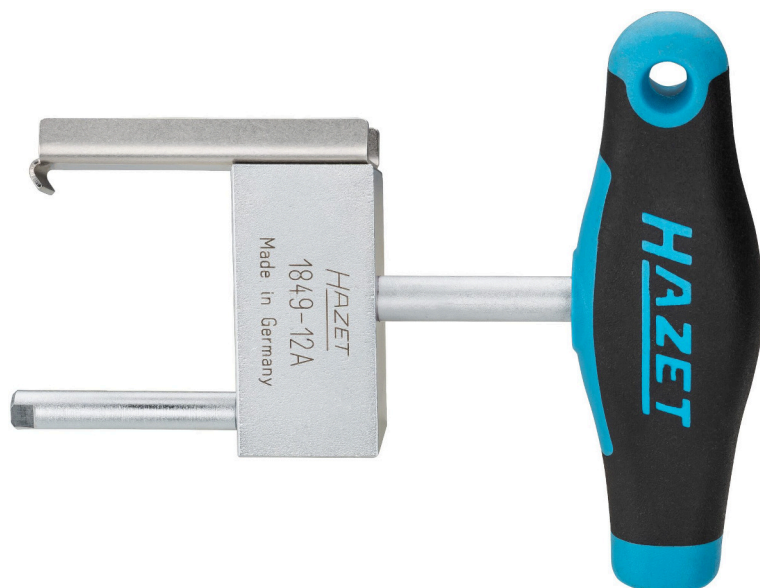

Länge: 126 mm

Anwendung:

Demontage der Stabzündspulen z. B. an 1,0 l · 1,0 l TSI · TFSI · TGI · GTI · CNG · 1,2 l TSI · 1,4 l-25 · 30 · 35 · 40 · 45 TSI · TFSI · TGI · CNG · GTE · Mild Hybrid · e-Hybrid 1,6 l · 1,6 l SRE · MPI 2,0 l GTI

- Schnelles · sicheres Abziehen der Stabzündspulen
- **AUDI** A1 · A3 · A4 · A5 · Q2 · Q3
- **CUPRA** Formentor · León
- **SEAT** Alhambra · Arona · Ateca · Ibiza · León · Mii · Tarraco · Toledo
- **ŠKODA** Citigo · Fabia · Kamiq · Karoq · · Kodiaq · Octavia · Rapid · Scala · Super · Yeti
- **VW** Caddy · Golf 6 · 7 · 8 · Jetta 4 → 7 · CC · Passat B8 / Polo 5 → 6 · Arteon · Beetle · Taigo · Tiguan · Touran · T-Cross · T-Roc · Up! · Scirocco · Sharan · T7
- **Demontage von beiden Zündspulversionen:**
 - 04C.905.110.J → 2017 von **VAG** Motoren
 - 04E.905.110.K 2017 → von **VAG** Motoren
- Ergonomischer HAZET 2-Komponenten-T-Griff
- **Motor-Code Benzin:**
 - AUDI:** CHPB · CHZB · CHZD · CHZE · CHZJ · CJZA · CMBA · CPTA · CPWA · CUKB · CVNA · CXSA · CXSB · CXUA · CZCA · CZCC · CZDA · CZDD · CZEA · DKJA · DKLA · DKLD · DKRF · DLAA · DNFB · DPCA
 - CUPRA:** DGEA
 - SEAT:** CHPA · CHYA · CHYB · CHYC · CHZB · CHZC · CHZD · CHZJ · CHZL · CJZA · CJZB · CJZC · CJZD · CMBA · CPGA · CPTA · CPWA · CWVA · CXSA · CYVA · CZCA · CZDA · CZEA · DEDA · DJKA · DKJA
 - ŠKODA:** CHPA · CHYA · CHYB · CHZJ · CJZA · CJZB · CJZC · CJZD · CPGA · CWVA · CYVB · CZCA · CZDA · CZEA · DADA · DGEA · DJKA · DKLA · DKRF · DLAA · DPCA
 - VW:** CHPA · CHYA · CHYB · CHYC · CHZA · CHZB · CHZC · CHZD · CHZG · CHZJ · CHZK · CHZL · CJXB · CJXC · CJZA · CJZB · CJZC · CJZD · CMBA · CNLA · CNXA · CNXC · CPGA · CPTA · CPVA · CPVB · CPWA · CRJA · CSEB · CUKB · CUKC · CWLA · CWRA · CWSA · CWVA · CWVB · CXSA · CYTC · CYVA · CYVB · CYVC · CYVD · CZCA · CZCB · CZDA · CZDB · CZEA · CZTA · DAFA · DBYA · DGEB · DGXA · DHSB · DJKA · DJVA · DJXA · DKJA · DKLA · DKLB · DKLC · DKRA · DKRB · DKRF · DNBA · DWYA
- Made in Germany
- Maße: 126 mm