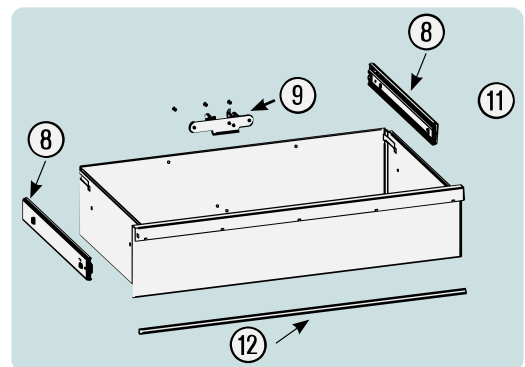

Ersatzteile 179 N XXL-7

Spare parts · Pièces de rechange

Pos	HAZET No.	Bezeichnung	Designation	Désignation	
1	179 N XXL-05	Arbeitsfläche · Edelstahl	Work surface · stainless steel	Plan de travail · acier inoxydable	1
2	179 N-05 K	Abdeckkappe	Cover cap	Capot de protection	4
3	179 N XXL-01	Seilzug · Bj. → 1.8.2019: 179NXXL	Cable · model year → 1.8.2019: 179NXXL	Tirant à câble · Année de construction → 1/8/2019 : 179NXXL	1
3	179 N XXL-01 A	Seilzug · Bj. 1.8.2019 →: 179NXXL	Cable · model year 1.8.2019 →: 179NXXL	Tirant à câble · Année de construction 1/8/2019 → : 179NXXL	1