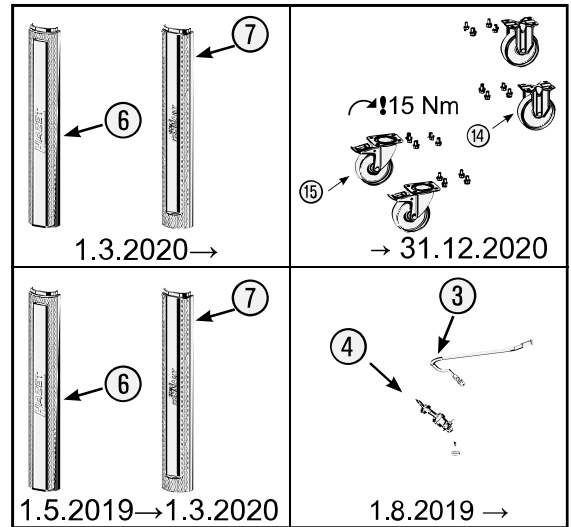

Ersatzteile 179 N XXL-7

Spare parts · Pièces de rechange

Pos	HAZET No.	Bezeichnung	Designation	Désignation	
1	179 N XXL-05	Arbeitsfläche · Edelstahl	Work surface · stainless steel	Plan de travail · acier inoxydable	1
2	179 N-05 K	Abdeckkappe	Cover cap	Capot de protection	4
3	179 N XXL-01	Seilzug · Bj. → 1.8.2019: 179NXXL	Cable · model year → 1.8.2019: 179NXXL	Tirant à câble · Année de construction → 1/8/2019 : 179NXXL	1
3	179 N XXL-01 A	Seilzug · Bj. 1.8.2019 →: 179NXXL	Cable · model year 1.8.2019 →: 179NXXL	Tirant à câble · Année de construction 1/8/2019 → : 179NXXL	1