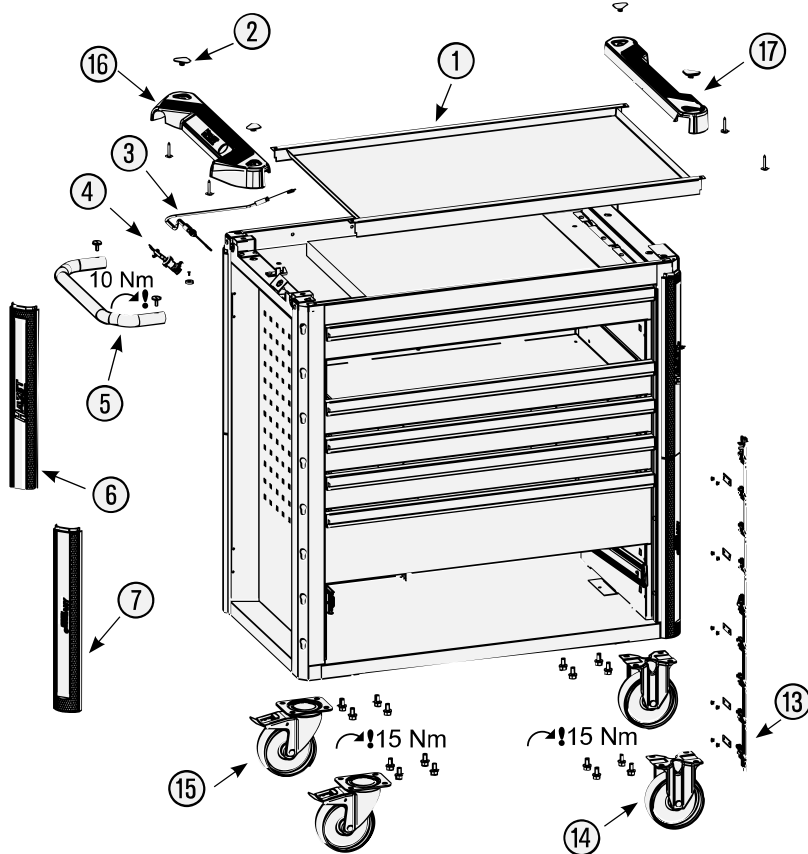

Ersatzteile 179 N XXL-7

Spare parts · Pièces de rechange

Pos	HAZET No.	Bezeichnung	Designation	Désignation	
1	179 N XXL-05	Arbeitsfläche · Edelstahl	Work surface · stainless steel	Plan de travail · acier inoxydable	1
2	179 N-05 K	Abdeckkappe	Cover cap	Capot de protection	4
3	179 N XXL-01	Seilzug · Bj. → 1.8.2019: 179NXXL	Cable · model year → 1.8.2019: 179NXXL	Tirant à câble · Année de construction → 1/8/2019 : 179NXXL	1
3	179 N XXL-01 A	Seilzug · Bj. 1.8.2019 →: 179NXXL	Cable · model year 1.8.2019 →: 179NXXL	Tirant à câble · Année de construction 1/8/2019 → : 179NXXL	1