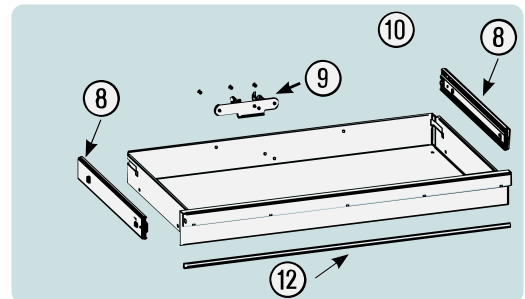

Ersatzteile 179 N XXL-7

Spare parts · Pièces de rechange

Pos	HAZET No.	Bezeichnung	Designation	Désignation	
1	179 N XXL-05	Arbeitsfläche · Edelstahl	Work surface · stainless steel	Plan de travail · acier inoxydable	1
2	179 N-05 K	Abdeckkappe	Cover cap	Capot de protection	4
3	179 N XXL-01	Seilzug · Bj. → 1.8.2019: 179NXXL	Cable · model year → 1.8.2019: 179NXXL	Tirant à câble · Année de construction → 1/8/2019 : 179NXXL	1
3	179 N XXL-01 A	Seilzug · Bj. 1.8.2019 →: 179NXXL	Cable · model year 1.8.2019 →: 179NXXL	Tirant à câble · Année de construction 1/8/2019 → : 179NXXL	1