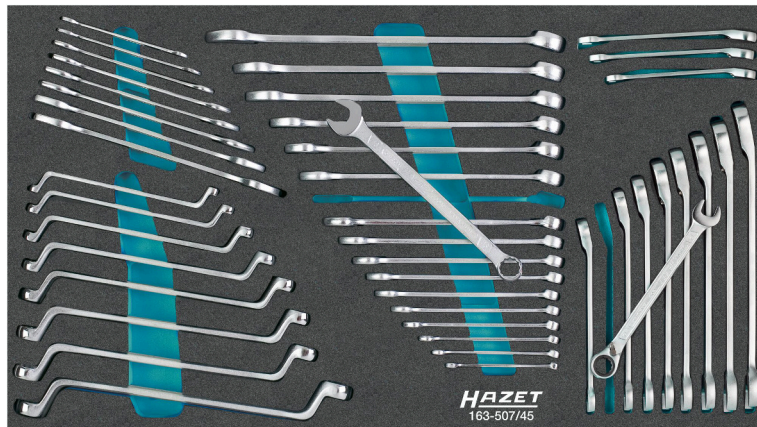

4/3+ (691 x 392 mm) · 45-teilig · 6 – 24 ·  

- HAZET Safety-Insert-System (SIS)

Für HAZET *Assistent* mit Schubladen-Abmessung von mindestens 398 x 694 mm:

179XL · 179NXL · 179XXL · 179NXXL

sowie 179AXXL · 179TXXL in die obere Schublade

- Made in Germany
- Antrieb:  
- Abmessungen / Länge: 691 mm x 392 mm
- Ordnungssystem Größe: 4/3+ (691 x 392 mm)

HAZET Safety-Insert-System (SIS)

- Perfektes Ordnungssystem – alle Werkzeuge rüttelfest eingebettet
- Schnelle, integrierte Vollständigkeits-Prüfung – fehlendes Werkzeug wird sofort bemerkt
- Unendliche Kombinationsmöglichkeiten
- Anzahl Werkzeuge: 45

Artikelnummer

163-507/45

450N • 

6 x 7 • 8 x 9 • 10 x 11 •
12 x 13 • 14 x 15 • 16 x 17 •
18 x 19 • 21 x 22

630 • 

6 x 7 • 8 x 9 • 10 x 11 •
12 x 13 • 14 x 15 • 16 x 17 •
18 x 19 • 21 x 22

600N • 

6 • 7 • 8 • 9 • 10 • 11 • 12 •
13 • 14 • 15 • 16 • 17 • 18 •
19 • 21 • 22 • 24