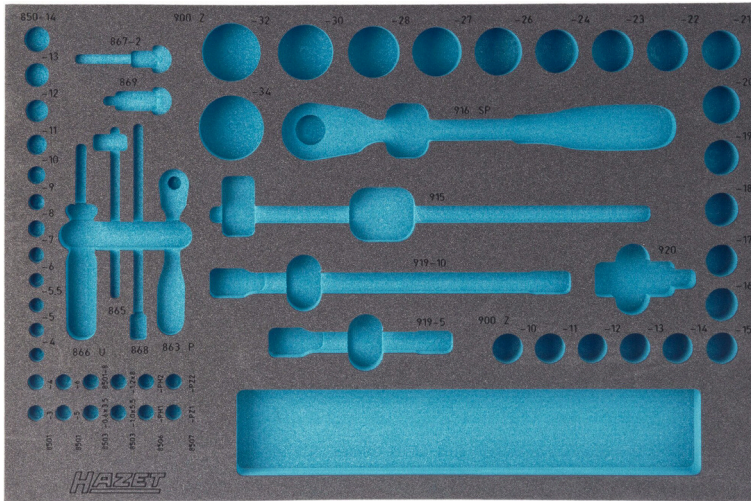

## 163-118 L

EAN-No. 4000896153480

3/3 (519 x 342 mm) · L x l : 519 mm x 342 mm

### Garniture en mousse souple bimatière · vide

Pour 163-118/57

- Made In Germany
- Dimensions / longueur : 519 mm x 342 mm
- Poids net (kg): 0,14 kg
- Taille système de rangement: 3/3 (519 x 342 mm)

Garniture en mousse souple bimatière « Safety-Insert-System » (SIS) HAZET

#### • Sécurité et ordre pour votre espace de travail

- Système de rangement parfait pour un stockage clair de vos outils
- Gain de temps grâce à la facilité de recherche des outils
- Poignées encastrées pour une prise rapide des outils
- Vérification rapide et sûre de l'intégralité des outils - la garniture en mousse souple bicolore signale clairement les outils manquants
- Des encoches fraisées avec précision maintiennent chaque outil fermement à sa place. Une fixation et une utilisation de l'espace optimales
- Vos outils sont parfaitement protégés de la saleté et des chocs
- Mousse PE (mousse de polyéthylène) de haute qualité et durable, sans émanations chimiques. Résistance à l'huile et aux substances chimiques
- Facile à entretenir et à nettoyer : brosser sous l'eau courante – sécher – c'est tout
- Pour votre servante d'atelier ou votre établi
- Possibilités de combinaisons infinies