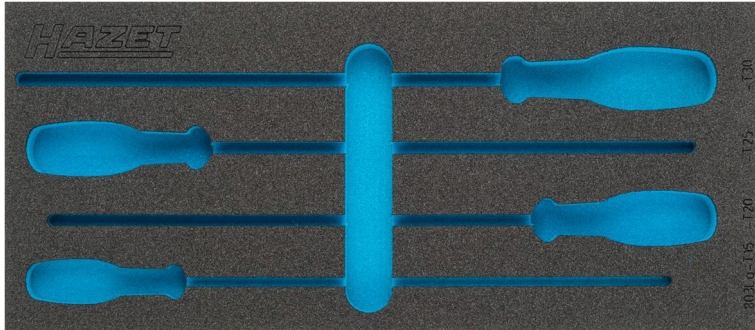

Fiche technique du produit

163-380 L

EAN-No. 4000896197255

1/3+ (392 x 172 mm) · L x l : 392 mm x 172 mm

Garniture en mousse souple bimatière · vide

Pour 163-380/4

- Made In Germany
- Dimensions / longueur : 392 mm x 172 mm
- Taille système de rangement: 1/3+ (392 x 172 mm)

Garniture en mousse souple bimatière « Safety-Insert-System » (SIS) HAZET

• Sécurité et ordre pour votre espace de travail

- Système de rangement parfait pour un stockage clair de vos outils
- Gain de temps grâce à la facilité de recherche des outils
- Poignées encastrées pour une prise rapide des outils
- Vérification rapide et sûre de l'intégralité des outils - la garniture en mousse souple bicolore signale clairement les outils manquants
- Des encoches fraisées avec précision maintiennent chaque outil fermement à sa place. Une fixation et une utilisation de l'espace optimales
- Vos outils sont parfaitement protégés de la saleté et des chocs
- Mousse PE (mousse de polyéthylène) de haute qualité et durable, sans émanations chimiques. Résistance à l'huile et aux substances chimiques
- Facile à entretenir et à nettoyer : brosser sous l'eau courante – sécher – c'est tout
- Pour votre servante d'atelier ou votre établi
- Possibilités de combinaisons infinies