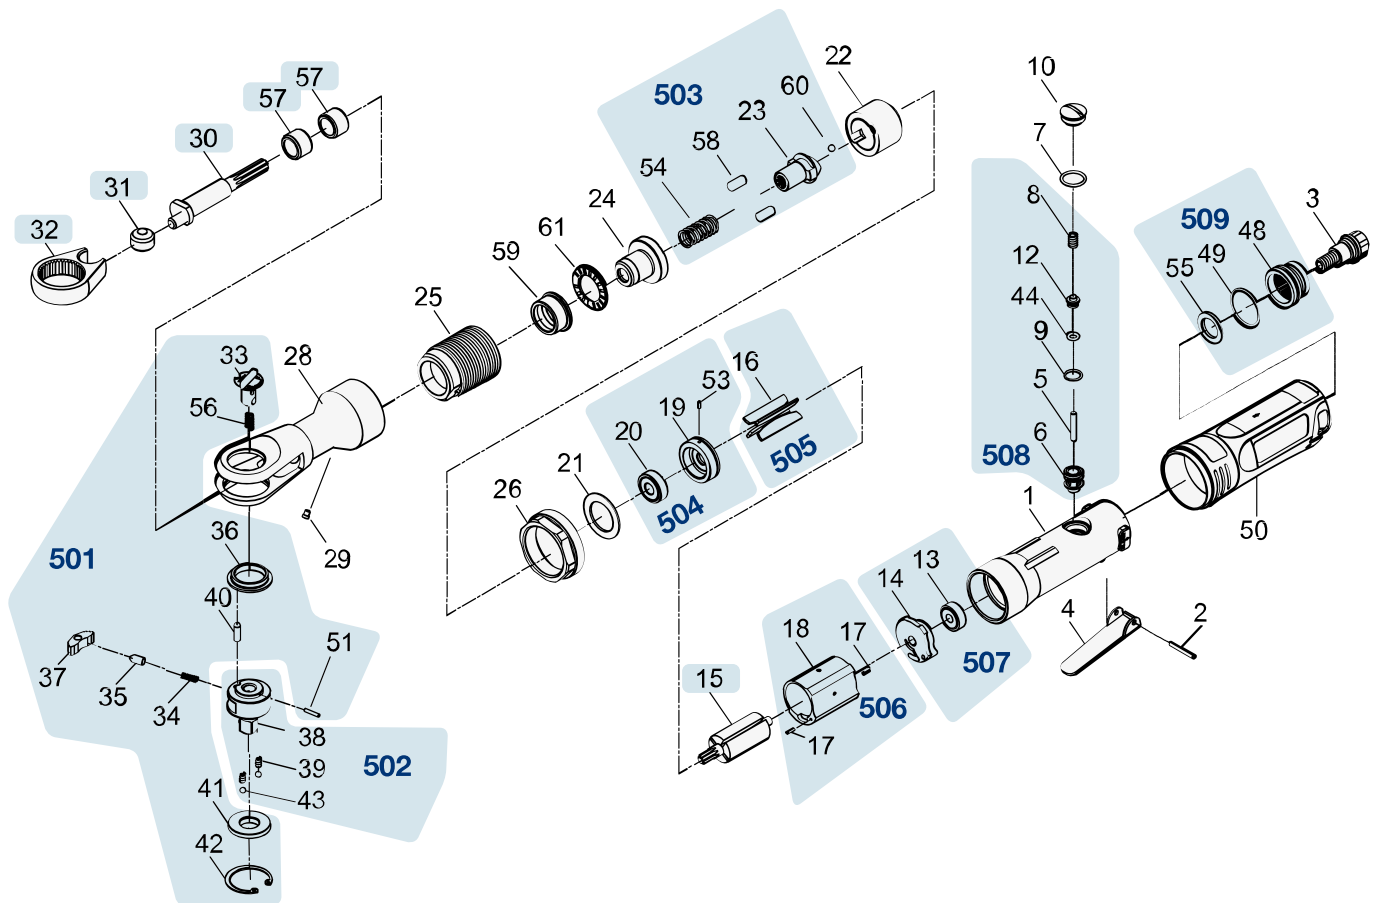

# Ersatzteile 9022 SR-1

Spare parts · Pièces de rechange

Pos	HAZET No.	Bezeichnung	Designation	Désignation	
30	9022 SR-03	Kurbelwelle	Crankshaft	Vilebrequin	1
31	9022 SR-02	Antriebsbuchse	Drive bush	Douille d'entraînement	1
32	9022 SR-01	Gabel	Fork	Fourche	1
57	9022 SR-04	Nadellager	Needle bearing	Palier à aiguilles	1
501	9022 SR-05/10	Ratschen-Innenteile · Inhalt: 33 · 34 · 35 · 36 · 37 · 40 · 41 · 42 · 51 · 56	Ratchet inner parts · Contents: 33 · 34 · 35 · 36 · 37 · 40 · 41 · 42 · 51 · 56	Parties internes des cliquets · Contenu : 33 · 34 · 35 · 36 · 37 · 40 · 41 · 42 · 51 · 56	1
502	9022 SR-06/5	Vierkant · Inhalt: 38 · 39 · 43	Square · Contents: 38 · 39 · 43	Carré · Contenu : 38 · 39 · 43	1
505	9022 SR-09/4	Lamellen · Inhalt: 16 (4x)	Fins · Contents: 16 (4x)	Lamelles · Contenu : 16 (4x)	1
507	9022 SR-012/2	Lager · hinten · Inhalt: 13 · 14	Bearing · rear · Contents: 13 · 14	Palier · arrière · Contenu : 13 · 14	1