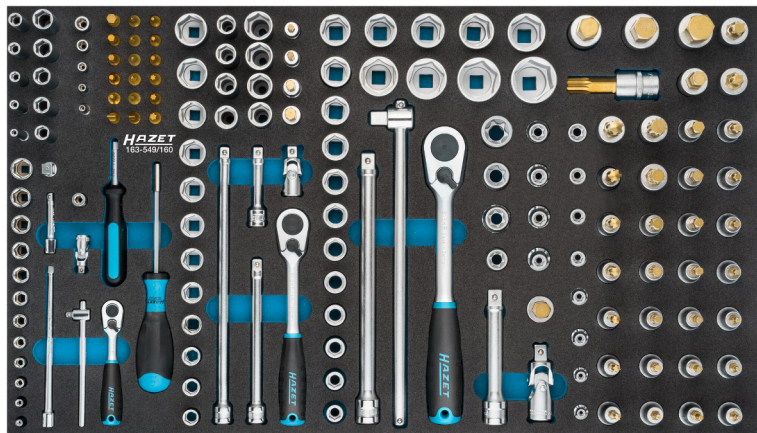

- Garniture en mousse souple bimatière « Safety-Insert-System » (SIS) HAZET
- Pour HAZET *Assistent* avec des dimensions de tiroir d'au moins 398 x 694 mm :
- 179XL · 179NXL · 179XXL · 179NXXL
- ainsi que 179AXXL · 179TXXL dans le tiroir supérieur
- Made In Germany
- Entraînement :  $\frac{6.3}{16}$ ,  $\frac{10}{16}$ ,  $\frac{12.7}{16}$ ,  $\frac{12.7}{8}$
- Sortie :  $\frac{6.3}{16}$ ,  $\frac{6.3}{16}$ ,  $\frac{6.3}{16}$ ,  $\frac{6.3}{16}$ ,  $\frac{6.3}{16}$ ,  $\frac{6.3}{16}$
- Dimensions / longueur : 691 mm x 392 mm
- Taille système de rangement: 4/3+ (691 x 392 mm)

### Garniture en mousse souple bimatière « Safety-Insert-System » (SIS) HAZET

- Système de rangement parfait – tous les outils y trouvent leur place
- Vérification générale intégrée et rapide – l'absence d'un outil est immédiatement remarquée
- Possibilités de combinaisons infinies
- Nombre d'outils : 160