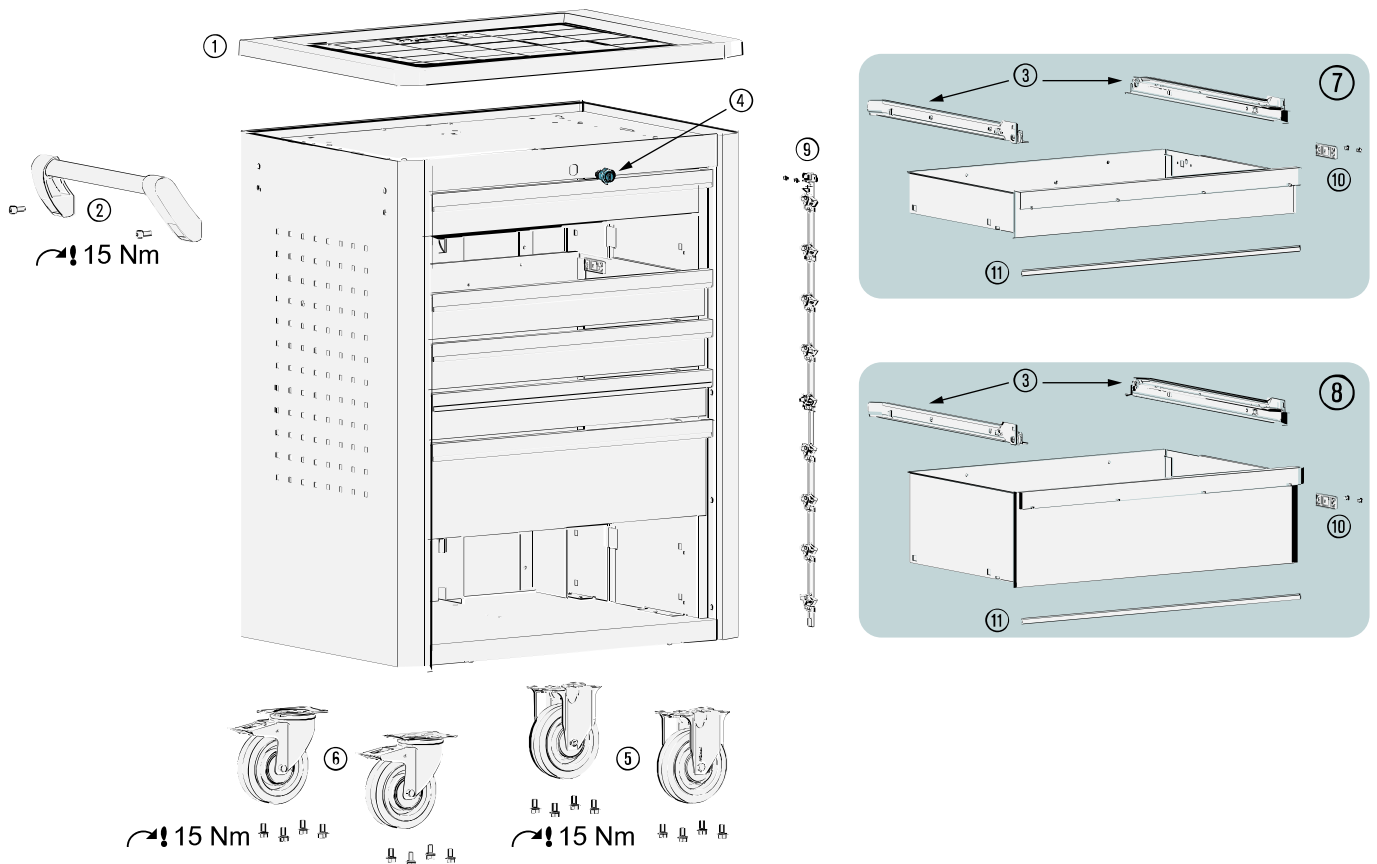

Ersatzteile 176 N-7

Spare parts · Pièces de rechange

Pos	HAZET No.	Bezeichnung	Designation	Désignation	
1	176 N-05	Arbeitsfläche · Kunststoff	Arbeitsfläche · Kunststoff	Arbeitsfläche · Kunststoff	1
2	178 N-06	Fahrgriff	Pull-handle	Poignée	1
3	178-07/2	Rollenführungen (Paar)	Ball-bearing drawer slides (pair)	Glissière à roulement (paire)	1
4	179 XL-08	Zylinderschloss	Cylinder lock	Serrure à cylindre	1
5	179 N-09 A	Bockrolle · blau · Ø 125 mm · (Bj. 1.1.2021 →)	Fixed castor · blue · Ø 125 mm · (model year 01/01/2021 →)	Galet fixe · Bleu · Ø 125 mm · (années 01/01/2021 →)	1
6	179 N-011 A	Lenkrolle · mit Feststeller · blau · Ø 125 mm · (Bj. 1.1.2021 →)	Swivel castor · with brake · blue · Ø 125 mm · (model year 01/01/2021 →)	Galet pivotant · avec frein de blocage · Bleu · Ø 125 mm · (années 01/01/2021 →)	1
7	176 N-050	Schublade · flach · komplett	Schublade · flach · komplett	Schublade · flach · komplett	1
8	176 N-051	Schublade · hoch · komplett	Schublade · hoch · komplett	Schublade · hoch · komplett	1
9	179 N-04	Verriegelungsleiste	Locking bar	Barre de verrouillage	1
10	179-020	Verriegelungsbolzen-Platte	Verriegelungsbolzen-Platte	Verriegelungsbolzen-Platte	5
11	179 N-057	Schubladen-Griffprofil	Drawer handle profile	Profilé de poignée de tiroir	1