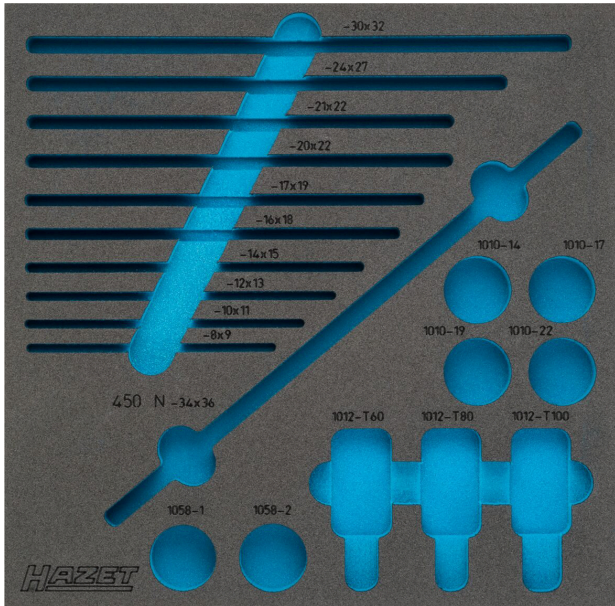

Produktdatenblatt

163-211 L EAN-No. 4000896164691

2/3 (344 x 342 mm) · L x B: 344 mm x 342 mm

2-Komponenten Weichschaumeinlage · leer
Für 163-211/20

- Made in Germany
- Abmessungen / Länge: 344 mm x 342 mm
- Ordnungssystem Größe: 2/3 (344 x 342 mm)

Artikelnummer

163-211 L