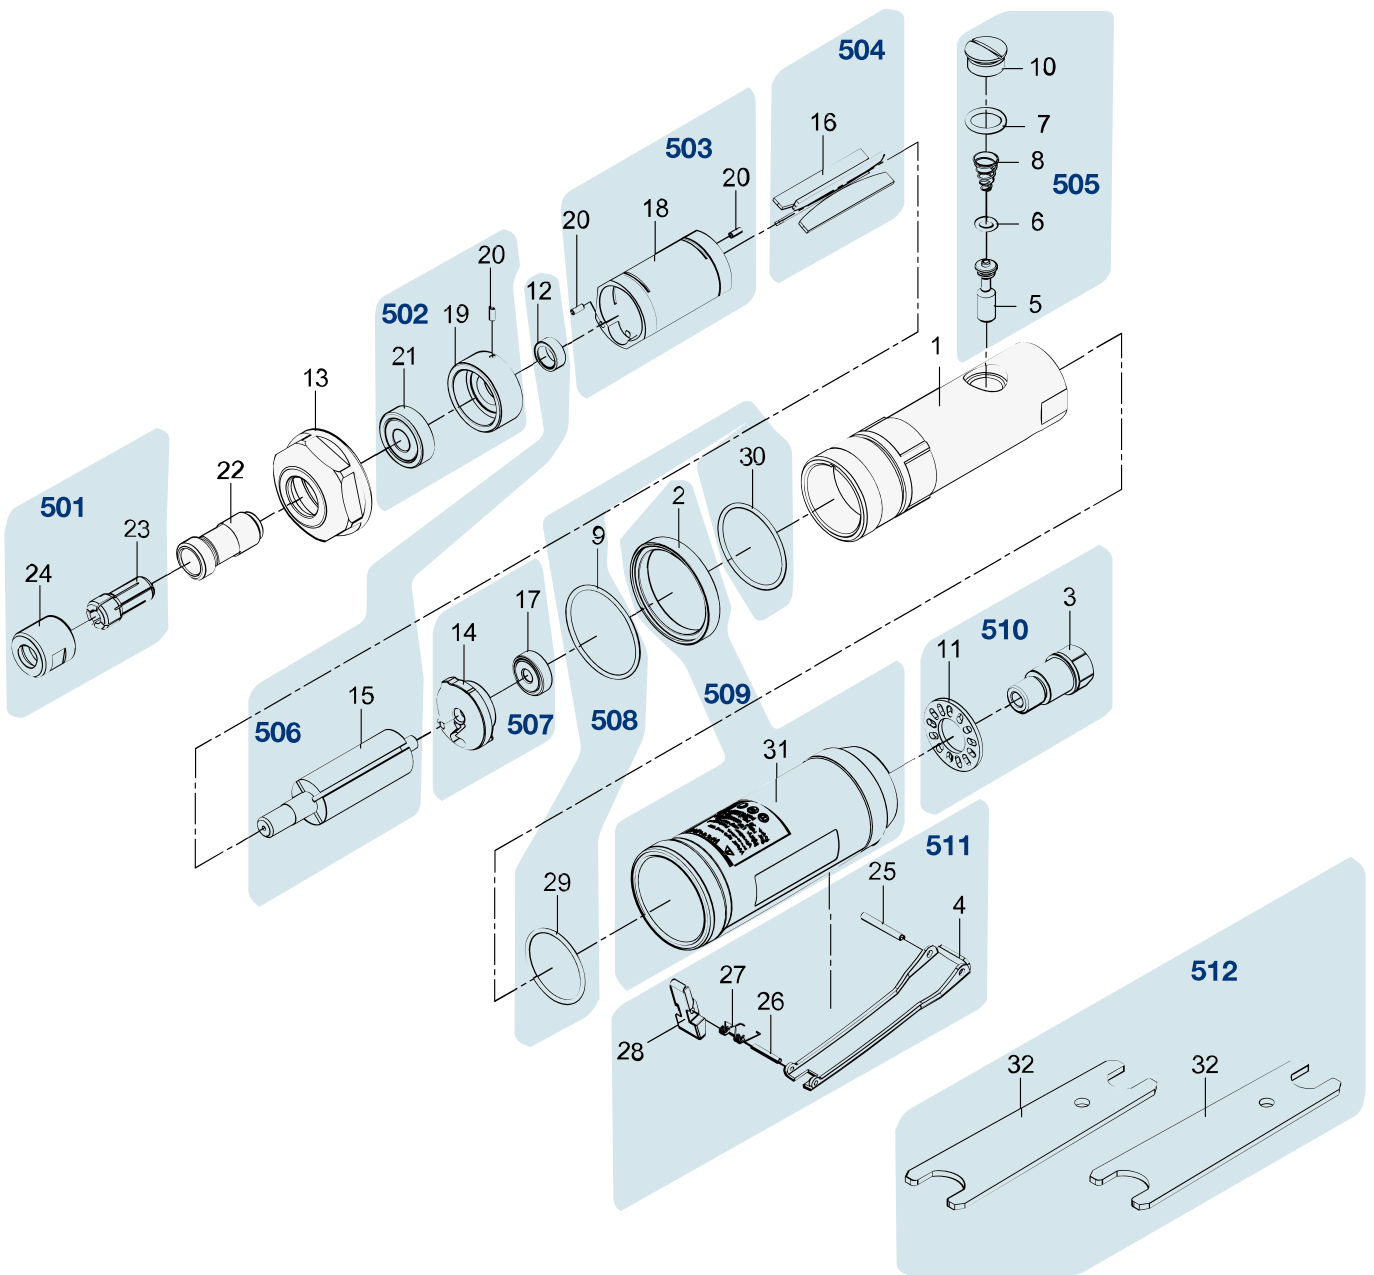

Ersatzteile 9032 P-1

Spare parts · Pièces de rechange

Pos	HAZET No.	Bezeichnung	Designation	Désignation	
501	9032 P-04/2	Spannfutter · Inhalt: 23 · 24	Collet chuck · Contents: 23 · 24	Mandrin · Contenu : 23 · 24	2
502	9032 P-05/3				3
503	9032 P-06/3	Zylindereinheit · Inhalt: 18 · 20 (2x)	Cylinder unit · Contents: 18 · 20 (2x)	Unité de vérin · Contenu : 18 · 20 (2x)	3
504	9032 P-07/4	Lamellen · Inhalt: 16 (4x)	Blades · Contents: 16 (4x)	Lamelles · Contenu : 16 (4x)	4

Pos	HAZET No.	Bezeichnung	Designation	Désignation	
508	9032 P-011/3	Dichtungs Satz · Inhalt: 9 (∅ 40 x 2 mm) · 29 (∅ 31,5 x 2 mm) · 30 (∅ 35,5 x 2 mm)	Gasket set · Contents: 9 (∅ 40 x 2 mm) · 29 (∅ 31.5 x 2 mm) · 30 (∅ 35.5 x 2 mm)	Jeu de joints · Contenu : 9 (∅ 40 x 2 mm) · 29 (∅ 31,5 x 2 mm) · 30 (∅ 35,5 x 2 mm)	3
509	9032 P-012/2	Griff · Inhalt: 2 · 31	Handle · Contents: 2 · 31	Poignée · Contenu : 2 · 31	2
510	9032 P-013/2	Lufteinlass · Inhalt: 3 · 11	Air inlet · Contents: 3 · 11	Admission d'air · Contenu : 3 · 11	2
511	9032 P-014/5	Betätigungshebel · Inhalt: 4 · 25 · 26 · 27 · 28	Operating lever · Contents: 4 · 25 · 26 · 27 · 28	Gâchette · Contenu : 4 · 25 · 26 · 27 · 28	5
512	9032 P-015/2	Spannschlüssel Satz · Inhalt: 32 (2x)	Tensioner adjuster set · Contents: 32 (2x)	Jeu de clés de tension · Contenu : 32 (2x)	2