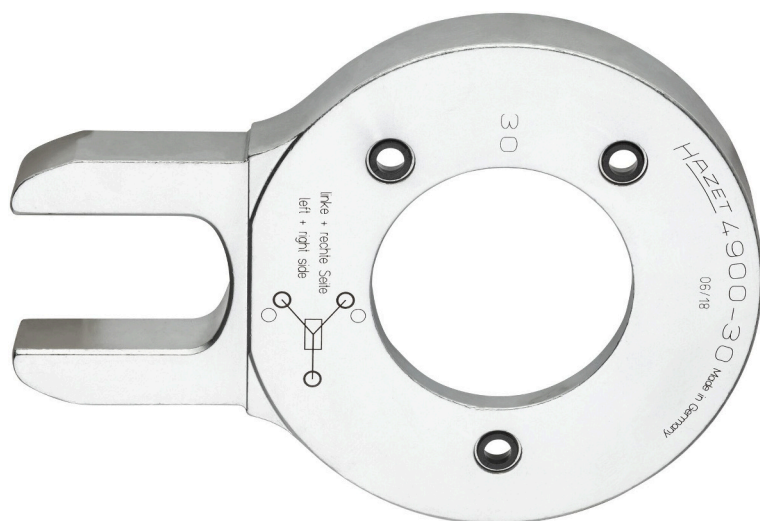

Produktdatenblatt

4900-30 EAN-No. 4000896100514

- (Preis per Stück)
- Made in Germany
- Netto-Gewicht (kg): 2,25 kg

Artikelnummer

4900-30