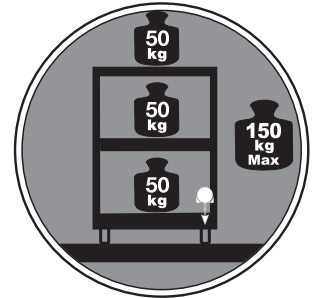

HAZET®

167-3 S

223991

223991 V. cb/pdf