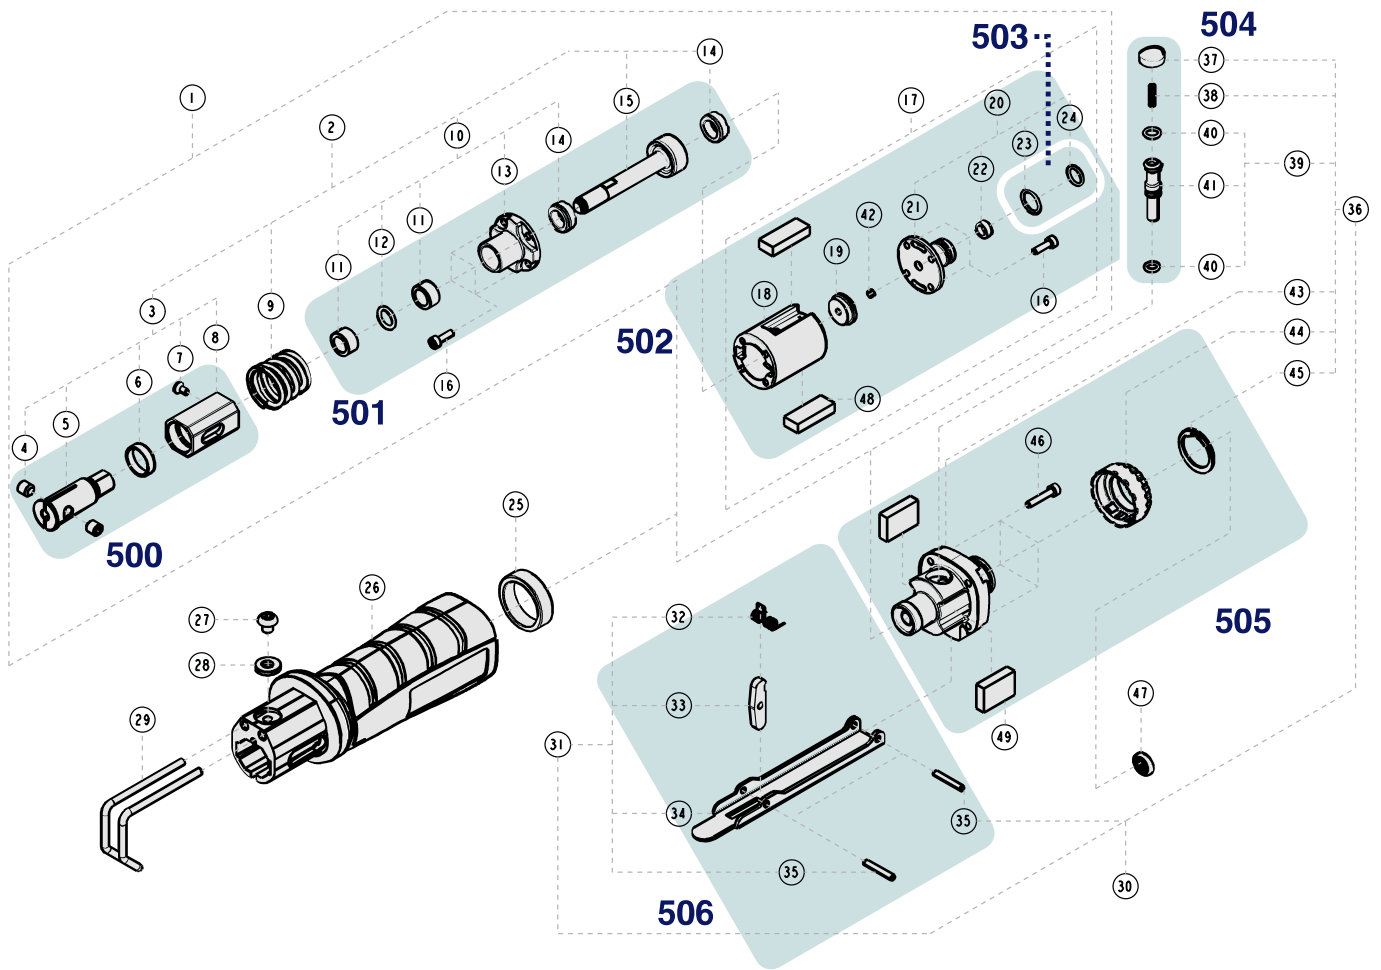

Ersatzteile 9034 P-2

Spare parts · Pièces de rechange

Pos	HAZET No.	Bezeichnung	Designation	Désignation	
9	9034 P-2-01	Feder	Spring	Ressort	1
29	9034 P-2-02	Schnittführung	Cut guide	Guide-coupe	1
500	9034 P-2-03/6	Sägeblatthalter · Inhalt: 4 (2x) · 5 · 6 · 7 · 8	Saw blade holder · Contents: 4 (2x) · 5 · 6 · 7 · 8	Support pour lame de scie · Contenu : 4 (2x) · 5 · 6 · 7 · 8	6
501	9034 P-2-04/7	Kolben Satz · Inhalt: 11 (2x) · 12 · 13 · 14 (2x) · 15	Piston set · Contents: 11 (2x) · 12 · 13 · 14 (2x) · 15	Jeu de pistons · Contenu : 11 (2x) · 12 · 13 · 14 (2x) · 15	7
502	9034 P-2-05/14	Zylindereinheit · Inhalt: 16 (4x) · 18 · 19 · 21 · 22 · 23 · 24 · 42 · 48 (2x)	Cylinder unit · Contents: 16 (4x) · 18 · 19 · 21 · 22 · 23 · 24 · 42 · 48 (2x)	Unité de vérin · Contenu : 16 (4x) · 18 · 19 · 21 · 22 · 23 · 24 · 42 · 48 (2x)	4
503	9034 P-2-06/10	Dichtungs Satz · Inhalt: 23 (5x) · 24 (5x)	Gasket set · Contents: 23 (5x) · 24 (5x)	Jeu de joints · Contenu : 23 (5x) · 24 (5x)	10
504	9034 P-2-07/5	Ventileinheit · Inhalt: 37 · 38 · 40 (2x) · 41	Valve unit · Contents: 37 · 38 · 40 (2x) · 41	Unité de soupape · Contenu : 37 · 38 · 40 (2x) · 41	5
505	9034 P-2-08/9	Gehäuse · hinten · Inhalt: 43 · 44 · 45 · 46 (4x) · 49 (2x)	Housing · rear · Contents: 43 · 44 · 45 · 46 (4x) · 49 (2x)	Boîtier · arrière · Contenu : 43 · 44 · 45 · 46 (4x) · 49 (2x)	9
506	9034 P-2-09/5	Abzughebel · Inhalt: 32 · 33 · 34 · 35 (2x)	Trigger · Contents: 32 · 33 · 34 · 35 (2x)	Levier de tirage · Contenu : 32 · 33 · 34 · 35 (2x)	5