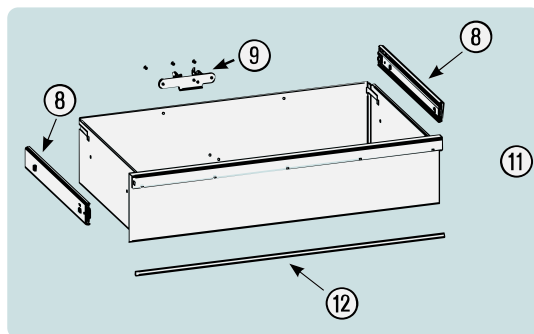

Ersatzteile 179 NX-7

Spare parts · Pièces de rechange

Pos	HAZET No.	Bezeichnung	Designation	Désignation	
1	179 NX-05	Arbeitsfläche · Edelstahl	Work surface · stainless steel	Plan de travail · acier inoxydable	1
2	179 N-05 K	Abdeckkappe	Cover cap	Capot de protection	4
3	179 N-01	Seilzug · Bj. → 1.8.2019: 179N · 179NX	Cable · model year → 1.8.2019: 179N · 179NX	Tirant à câble · Année de construction → 1/8/2019 : 179N · 179NX	1
3	179 N-01 A	Seilzug · Bj. 1.8.2019 →: 179N · 179NX	Cable · model year 1.8.2019 →: 179N · 179NX	Tirant à câble · Année de construction 1/8/2019 → : 179N · 179NX	1
4	179 N-08	Zylinderschloss · Bj. → 1.8.2019: 179N · 179NX · 179NXL · 179NXXL	Cylinder lock · model year → 1.8.2019: 179N · 179NX · 179NXL · 179NXXL	Serrure à cylindre · Année de construction → 1/8/2019 : 179N · 179NX · 179NXL · 179NXXL	1
4	179 N-08 A	Zylinderschloss · Bj. 1.8.2019 →: 179N · 179NX · 179NXL · 179NXXL	Cylinder lock · model year 1.8.2019 →: 179N · 179NX · 179NXL · 179NXXL	Serrure à cylindre · Année de construction 1/8/2019 → : 179N · 179NX · 179NXL · 179NXXL	1