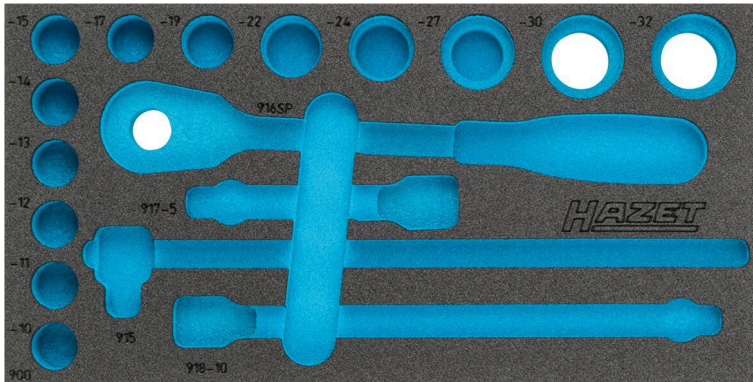

## 163-358 L

EAN-No. 4000896194308

1/3 (342 x 172 mm) / aussi pour HAZET 165-L · L x l : 342 mm x 172 mm

### Garniture en mousse souple bimatière · vide

Pour 906

- Made In Germany
- Dimensions / longueur : 342 mm x 172 mm
- Taille système de rangement: 1/3 (342 x 172 mm) / aussi pour HAZET 165-L

Garniture en mousse souple bimatière « Safety-Insert-System » (SIS) HAZET

#### • Sécurité et ordre pour votre espace de travail

- Système de rangement parfait pour un stockage clair de vos outils
- Gain de temps grâce à la facilité de recherche des outils
- Poignées encastrées pour une prise rapide des outils
- Vérification rapide et sûre de l'intégralité des outils - la garniture en mousse souple bicolore signale clairement les outils manquants
- Des encoches fraisées avec précision maintiennent chaque outil fermement à sa place. Une fixation et une utilisation de l'espace optimales
- Vos outils sont parfaitement protégés de la saleté et des chocs
- Mousse PE (mousse de polyéthylène) de haute qualité et durable, sans émanations chimiques. Résistance à l'huile et aux substances chimiques
- Facile à entretenir et à nettoyer : brosser sous l'eau courante – sécher – c'est tout
- Pour votre servante d'atelier ou votre établi
- Possibilités de combinaisons infinies