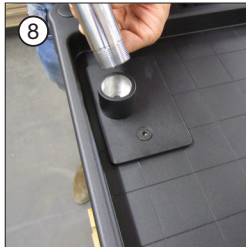

Anwendungshinweis

Laptop-Halter

de

HAZET[®]

179-40

179-42

701919

179 XL / 179 XXL