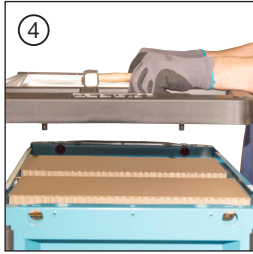

Anwendungshinweis

Laptop-Halter

de

HAZET[®]

179-40

179-42

701919

179 XL / 179 XXL