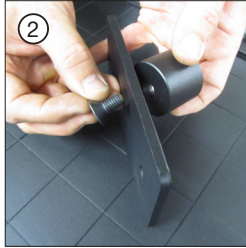

Anwendungshinweis

Laptop-Halter

de

HAZET[®]

179-40

179-42

701919

179 XL / 179 XXL