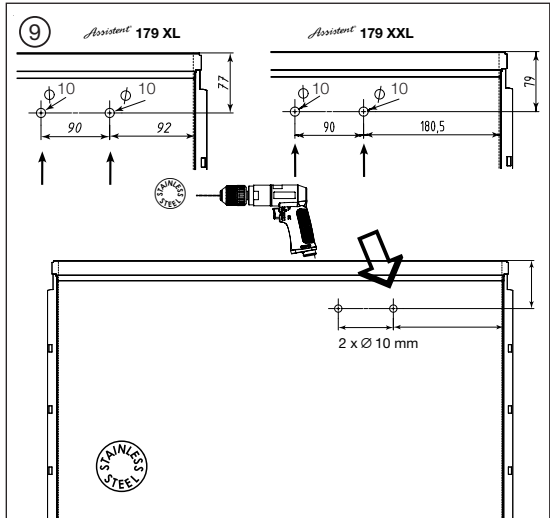

Anwendungshinweis

Laptop-Halter

de

HAZET[®]

179-40

179-42

701919

179 XL / 179 XXL