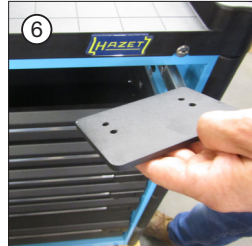

Anwendungshinweis

Laptop-Halter

de

HAZET[®]

179-40

179-42

701919

179 XL / 179 XXL