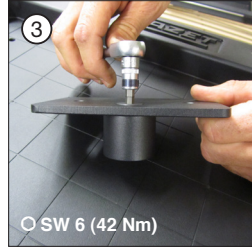

Anwendungshinweis

Laptop-Halter

de

HAZET[®]

179-40

179-42

701919

179 XL / 179 XXL