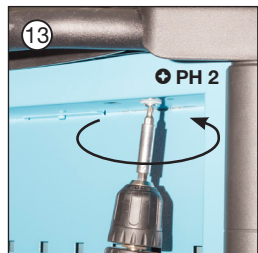

Anwendungshinweis

Laptop-Halter

de

HAZET[®]

179-40

179-42

701919

179 XL / 179 XXL