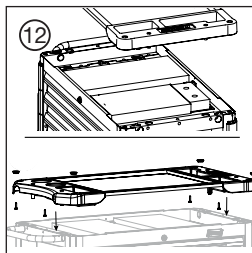

Anwendungshinweis

Laptop-Halter

de

HAZET[®]

179-40

179-42

701919

179 XL / 179 XXL