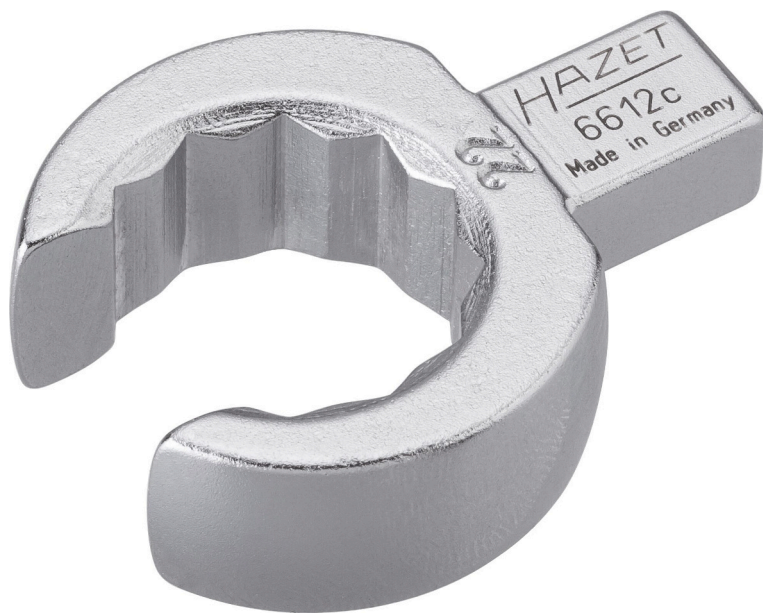

Produktdatenblatt

6612 C-22

EAN-No. 4000896028825

SW 22 mm ·  · 

- Oberfläche: verchromt
- Made in Germany
- Antrieb: 
- Abtrieb: 
- Schlüsselweite: 22 mm
- Abmessungen / Länge: 48.8 mm
- Netto-Gewicht (kg): 0,08 kg
- Für Handbetätigung
- Stichmaß des Justierwerkzeugs l2: 17,5 mm
- Kopfstärke a: 15 mm
- Kopfstärke (a1): 15 mm
- Kopfbreite b: 39 mm

Artikelnummer

6612 C-22