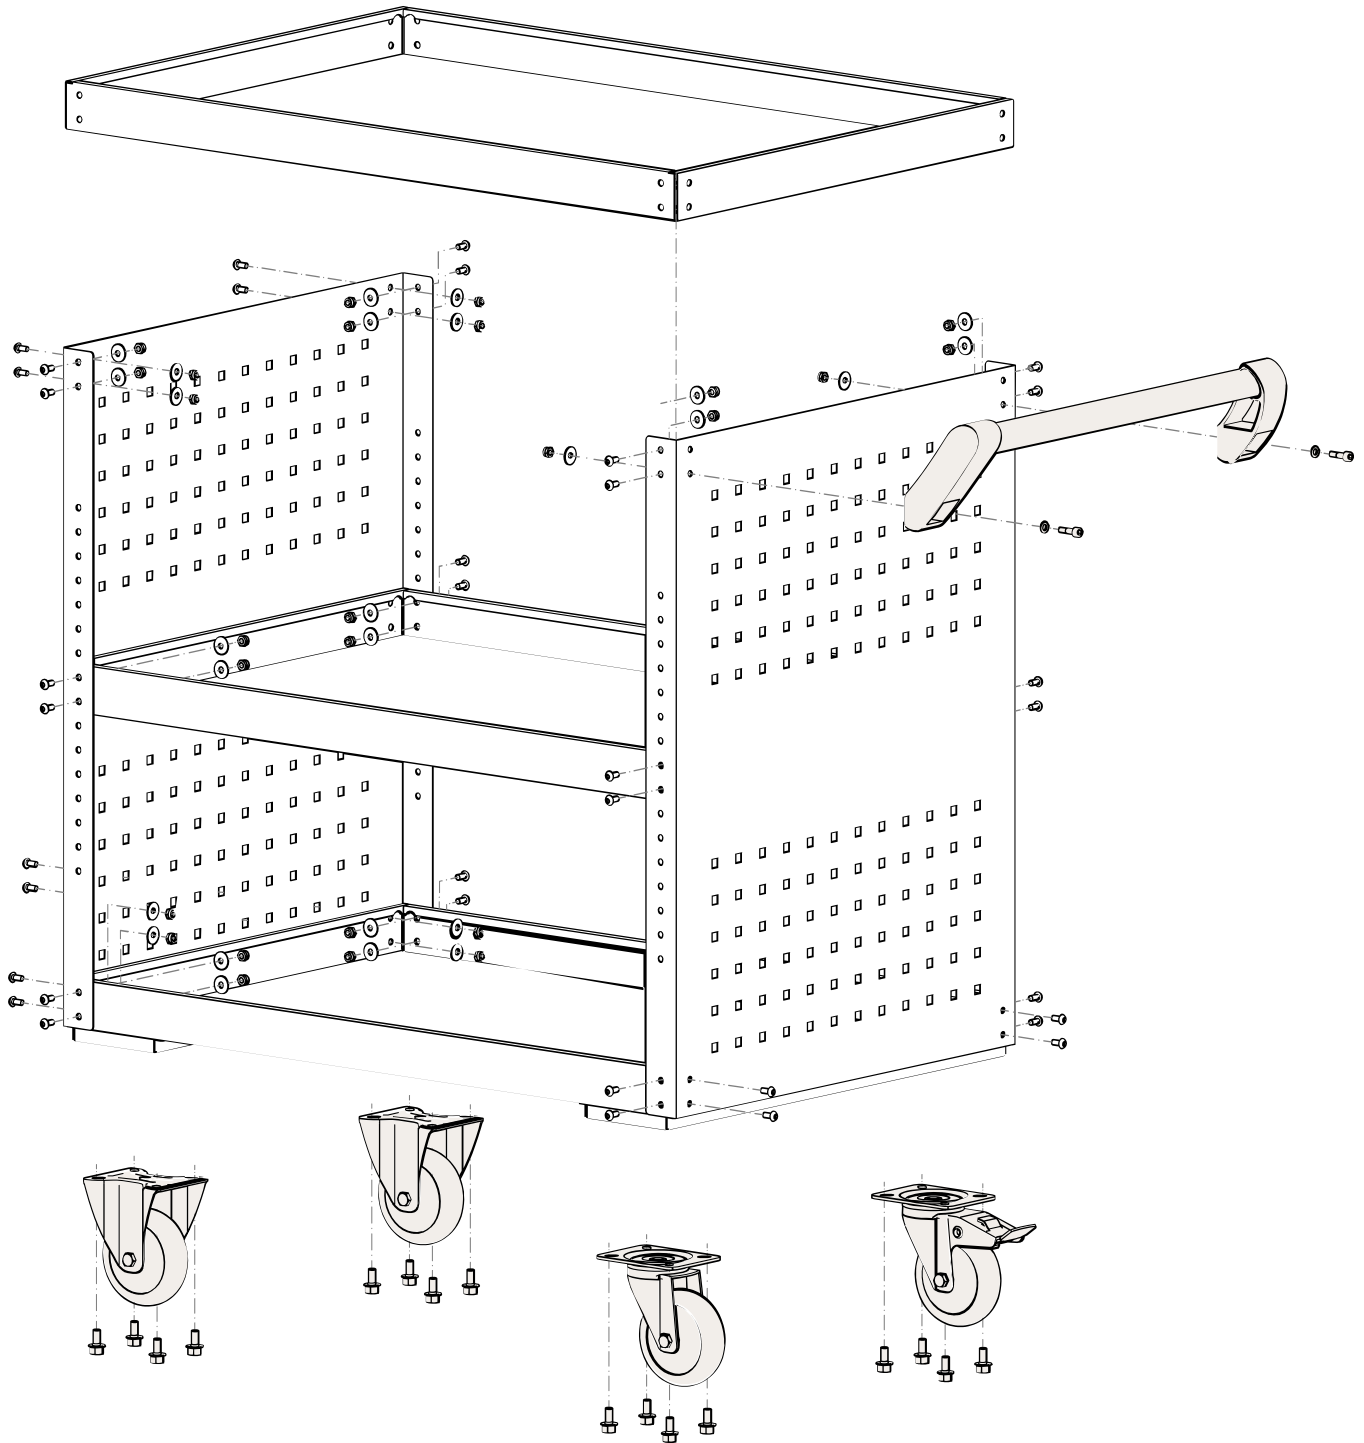

# Erersatzteile 167-3 S

Spare parts · Pièces de rechange

Pos	HAZET No.	Bezeichnung	Designation	Désignation	
1	177-09	Bockrolle	Fixed castor	Galet fixe	1
2	177-011	Lenkrolle · mit Feststeller	Swivel castor · with brake	Galet pivotant · avec frein de blocage	1

Pos	<i>HAZET</i> No.	Bezeichnung	Designation	Désignation	
3	177-0110	Lenkrolle · ohne Feststeller	<i>Swivel castor · without brake</i>	<i>Galet pivotant · sans frein de blocage</i>	1
4	167-06	Fahrgriff	<i>Pull-handle</i>	<i>Poignée de guidage</i>	1