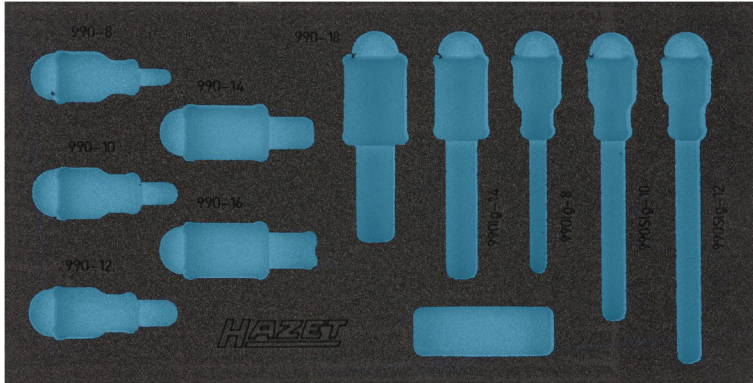

## 163-221 L

EAN-No. 4000896168187

1/3 (342 x 172 mm) / aussi pour HAZET 165-L · L x l : 342 mm x 172 mm

### Garniture en mousse souple bimatière · vide

Pour 163-221/10 · 990/10

- Made In Germany
- Dimensions / longueur : 342 mm x 172 mm
- Poids net (kg): 0,05 kg
- Taille système de rangement: 1/3 (342 x 172 mm) / aussi pour HAZET 165-L

Garniture en mousse souple bimatière « Safety-Insert-System » (SIS) HAZET