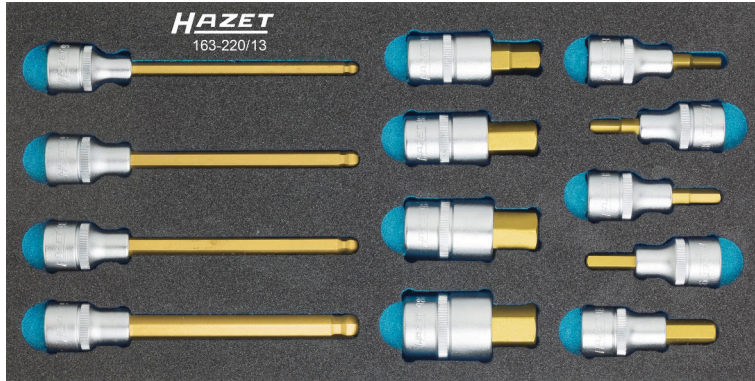

## 163-220/13

EAN-No. 4000896168286

1/3 (342 x 172 mm) / aussi pour HAZET 165-L · 13 pièces · 5 – 10 ·  $\square_{12\frac{1}{2}}$  ·  $\bigcirc$

- Garniture en mousse souple bimatière « Safety-Insert-System » (SIS) HAZET
- À tête sphérique
- Avec moletage
- Garniture en mousse souple bimatière « Safety-Insert-System ».  
Garniture également appropriée aux servantes d'atelier HAZET Assistant
- Surface :  $\square_{12\frac{1}{2}}$
- Made In Germany
- Entraînement :  $\square_{12\frac{1}{2}}$
- Sortie :  $\bigcirc$
- Dimensions / longueur : 342 mm x 172 mm
- Poids net (kg): 1,6 kg
- Utilisation manuelle
- Taille système de rangement: 1/3 (342 x 172 mm) / aussi pour HAZET 165-L

Garniture en mousse souple bimatière « Safety-Insert-System » (SIS) HAZET

- **Sécurité et ordre pour votre espace de travail**
- Système de rangement parfait pour un stockage clair de vos outils
- Gain de temps grâce à la facilité de recherche des outils
- Poignées encastrées pour une prise rapide des outils
- Vérification rapide et sûre de l'intégralité des outils - la garniture en mousse souple bicolore signale clairement les outils manquants
- Des encoches fraisées avec précision maintiennent chaque outil fermement à sa place. Une fixation et une utilisation de l'espace optimales
- Vos outils sont parfaitement protégés de la saleté et des chocs
- Mousse PE (mousse de polyéthylène) de haute qualité et durable, sans émanations chimiques. Résistance à l'huile et aux substances chimiques
- Facile à entretenir et à nettoyer : brosser sous l'eau courante – sécher – c'est tout
- Pour votre servante d'atelier ou votre établi
- Possibilités de combinaisons infinies
- Nombre d'outils : 13