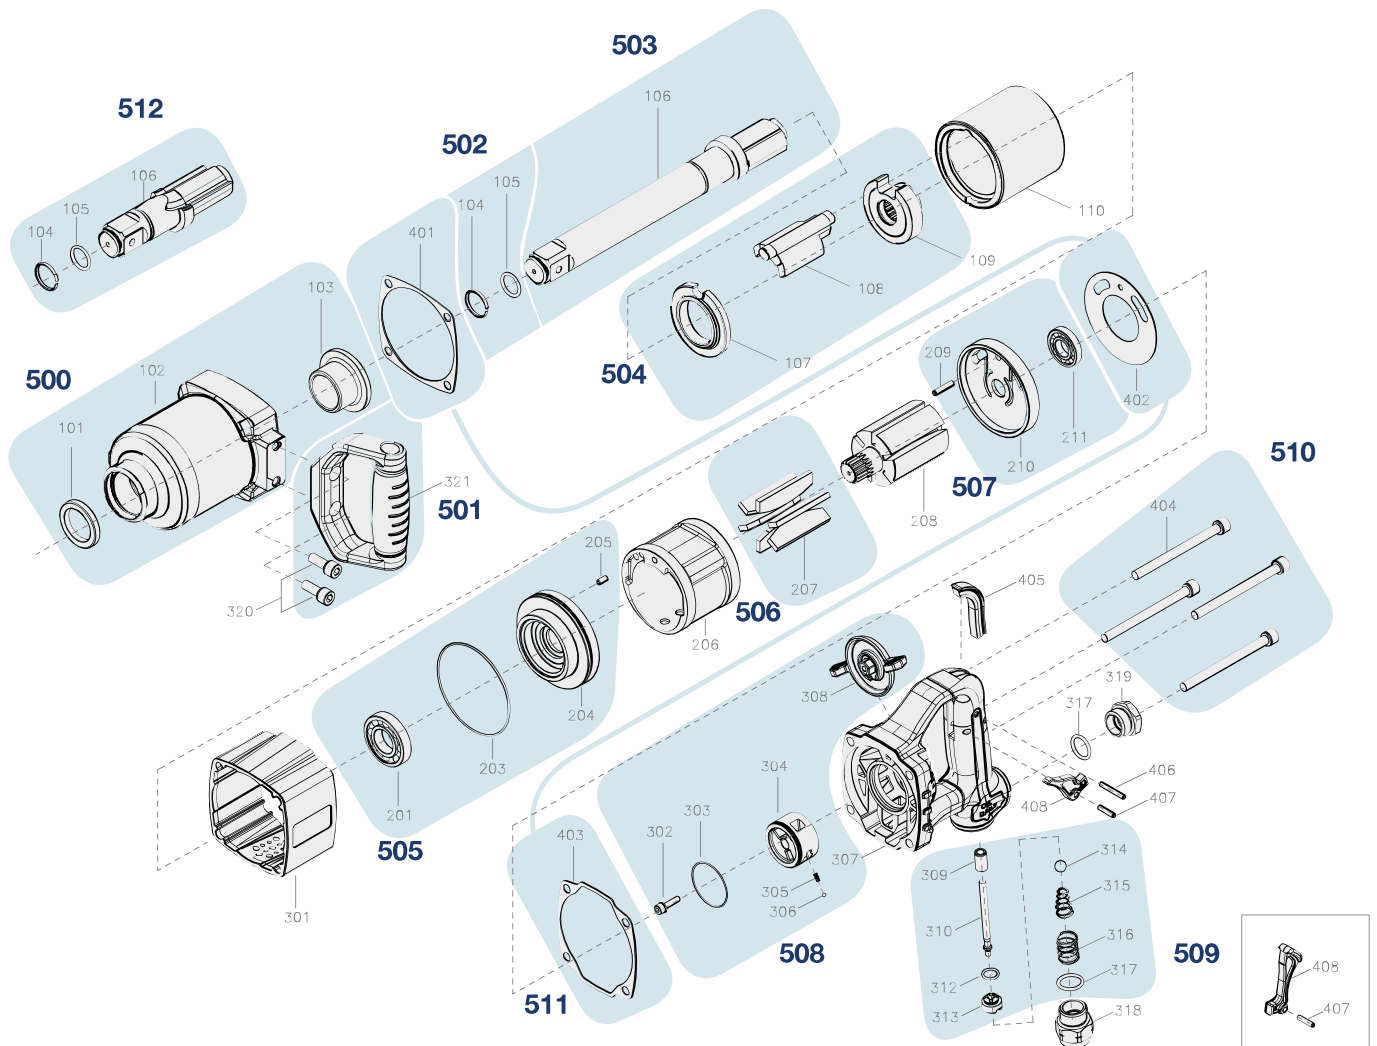

# Erersatzteile 9014 PS-1

Spare parts · Pièces de rechange

Pos	HAZET No.	Bezeichnung	Designation	Désignation	
110	9014 P-01	Schlagwerk-Gehäuse	Striking mechanism housing	Boîtier de mécanisme de frappe	1
206	9014 P-02	Zylinder	Hollow piston cylinder	Vérin	1
208	9014 P-03	Rotor	Rotor	Rotor	1
500	9014 P-04/3	Gehäuse · vorne · Inhalt: 101 · 102 · 103	Housing · front · Contents: 101 · 102 · 103	Boîtier · avant · Contenu : 101 · 102 · 103	3
501	9014 P-05/3	Griff · Inhalt: 320 (2x) · 321	Handle · Contents: 320 (2x) · 321	Poignée · Contenu : 320 (2x) · 321	3
502	9014 P-06/2	Ring Satz · Inhalt: 104 · 105	Ring set · Contents: 104 · 105	Jeu de bagues · Contenu : 104 · 105	2
503	9014 P-07/3	Vierkant · mit Ring Satz · Inhalt: 104 · 105 · 106	Square · with ring set · Contents: 104 · 105 · 106	Carré · avec jeu de bagues · Contenu : 104 · 105 · 106	3
504	9014 P-08/3	Schlagwerk · Inhalt: 107 · 108 · 109	Striking mechanism · Contents: 107 · 108 · 109	Mécanisme de frappe · Contenu : 107 · 108 · 109	3