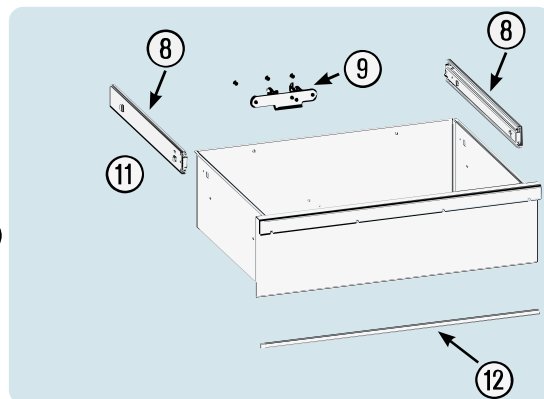

Ersatzteile 179 N-8-RAL 7021

Spare parts · Pièces de rechange

Pos	HAZET No.	Bezeichnung	Designation	Désignation	
1	179 N-05	Arbeitsfläche · Kunststoff	Worktop · plastic	Plan de travail · matière plastique	1
2	179 N-05 K	Abdeckkappe	Cover cap	Capot de protection	4
3	179 N-01	Seilzug · Bj. → 1.8.2019: 179N · 179NX	Cable · model year → 1.8.2019: 179N · 179NX	Tirant à câble · Année de construction → 1/8/2019 : 179N · 179NX	1
3	179 N-01 A	Seilzug · Bj. 1.8.2019 →: 179N · 179NX	Cable · model year 1.8.2019 →: 179N · 179NX	Tirant à câble · Année de construction 1/8/2019 → : 179N · 179NX	1