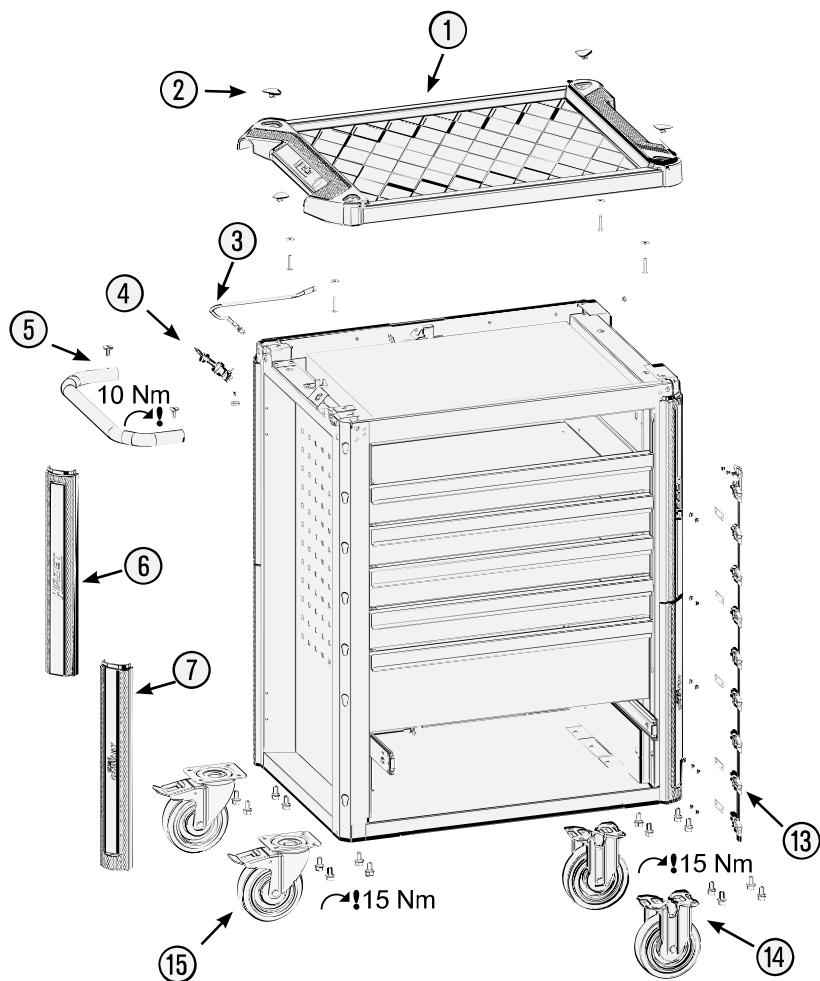

Ersatzteile 179 N-8-RAL 7021

Spare parts · Pièces de rechange

Pos	HAZET No.	Bezeichnung	Designation	Désignation	
1	179 N-05	Arbeitsfläche · Kunststoff	Worktop · plastic	Plan de travail · matière plastique	1
2	179 N-05 K	Abdeckkappe	Cover cap	Capot de protection	4
3	179 N-01	Seilzug · Bj. → 1.8.2019: 179N · 179NX	Cable · model year → 1.8.2019: 179N · 179NX	Tirant à câble · Année de construction → 1/8/2019 : 179N · 179NX	1
3	179 N-01 A	Seilzug · Bj. 1.8.2019 →: 179N · 179NX	Cable · model year 1.8.2019 →: 179N · 179NX	Tirant à câble · Année de construction 1/8/2019 → : 179N · 179NX	1