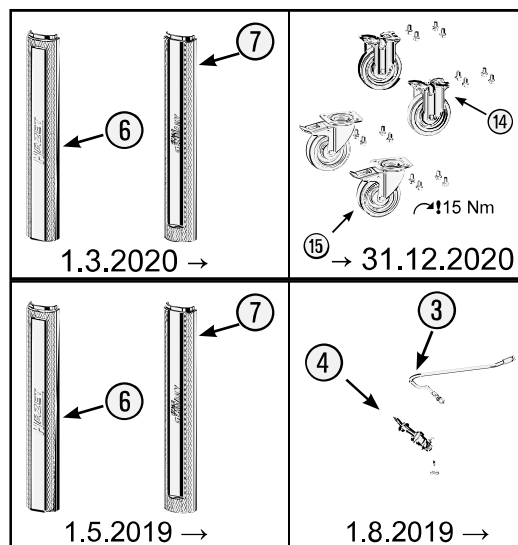

Ersatzteile 179 N-8-RAL 7021

Spare parts · Pièces de rechange

Pos	HAZET No.	Bezeichnung	Designation	Désignation	
1	179 N-05	Arbeitsfläche · Kunststoff	Worktop · plastic	Plan de travail · matière plastique	1
2	179 N-05 K	Abdeckkappe	Cover cap	Capot de protection	4
3	179 N-01	Seilzug · Bj. → 1.8.2019: 179N · 179NX	Cable · model year → 1.8.2019: 179N · 179NX	Tirant à câble · Année de construction → 1/8/2019 : 179N · 179NX	1
3	179 N-01 A	Seilzug · Bj. 1.8.2019 →: 179N · 179NX	Cable · model year 1.8.2019 →: 179N · 179NX	Tirant à câble · Année de construction 1/8/2019 → : 179N · 179NX	1