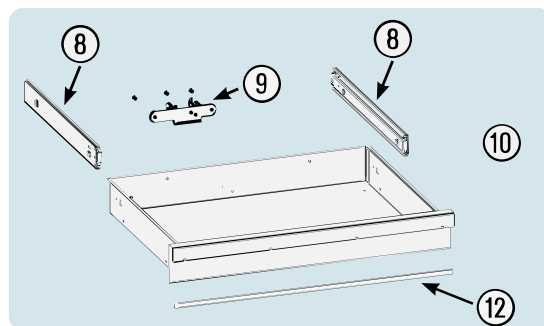

Ersatzteile 179 N-8-RAL 7021

Spare parts · Pièces de rechange

Pos	HAZET No.	Bezeichnung	Designation	Désignation	
1	179 N-05	Arbeitsfläche · Kunststoff	Worktop · plastic	Plan de travail · matière plastique	1
2	179 N-05 K	Abdeckkappe	Cover cap	Capot de protection	4
3	179 N-01	Seilzug · Bj. → 1.8.2019: 179N · 179NX	Cable · model year → 1.8.2019: 179N · 179NX	Tirant à câble · Année de construction → 1/8/2019 : 179N · 179NX	1
3	179 N-01 A	Seilzug · Bj. 1.8.2019 →: 179N · 179NX	Cable · model year 1.8.2019 →: 179N · 179NX	Tirant à câble · Année de construction 1/8/2019 → : 179N · 179NX	1