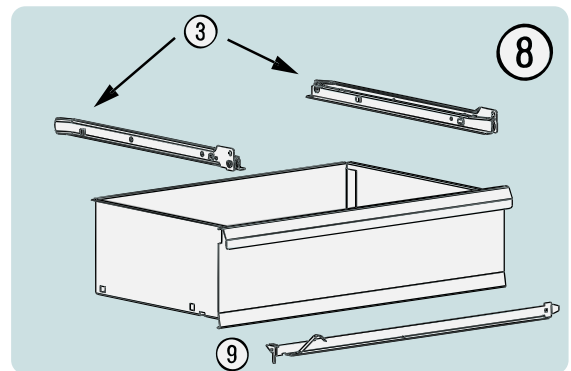

Ersatzteile 178 N-7

Spare parts · Pièces de rechange

Pos	HAZET No.	Bezeichnung	Designation	Désignation	
1	177-05	Arbeitsfläche · Kunststoff	Worktop · plastic	Plan de travail · matière plastique	1
2	178 N-06	Fahrgriff	Pull-handle	Poignée	1
3	178-07/2	Rollenführungen (Paar)	Ball-bearing drawer slides (pair)	Glissière à roulement (paire)	1
4	179 XL-08	Zylinderschloss	Cylinder lock	Serrure à cylindre	1

Pos	HAZET No.	Bezeichnung	Designation	Désignation	
5	179 N-09 A	Bockrolle · blau · Ø 125 mm · (Bj. 1.1.2021 →)	Fixed castor · blue · Ø 125 mm · (model year 01/01/2021 →)	Galet fixe · Bleu · Ø 125 mm · (années 01/01/2021 →)	1
6	179 N-011 A	Lenkrolle · mit Feststeller · blau · Ø 125 mm · (Bj. 1.1.2021 →)	Swivel castor · with brake · blue · Ø 125 mm · (model year 01/01/2021 →)	Galet pivotant · avec frein de blocage · Bleu · Ø 125 mm · (années 01/01/2021 →)	1
7	178 N-050	Schublade · flach · komplett	Drawer · flat · complete	Tiroir · plat · complet	1
8	178 N-051	Schublade · hoch · komplett	Drawer · high · complete	Tiroir · haut · complet	1
9	179-056	Einzelverriegelungsleiste	Individual lock strip	Barre de verrouillage individuel	1
5	178 N-09	Bockrolle · schwarz · Ø 125 mm (Bj. → 31.12.2020)	Fixed castor · black · Ø 125 mm (model year → 31/12/2020)	Galet fixe · Noir · Ø 125 mm (années → 31/12/2020)	1
6	178 N-011	Lenkrolle · mit Feststeller · schwarz · Ø 125 mm (Bj. → 31.12.2020)	Swivel castor · with brake · black · Ø 125 mm (model year → 31/12/2020)	Galet pivotant · avec frein de blocage · Noir · Ø 125 mm (années → 31/12/2020)	1