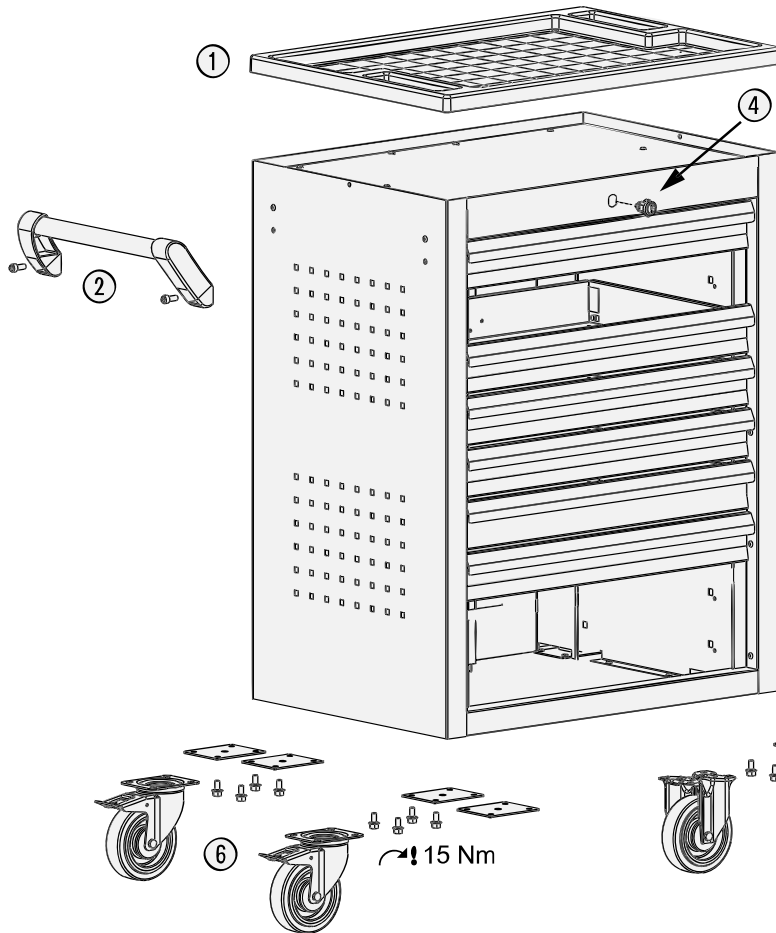

Ersatzteile 178 N-7

Spare parts · Pièces de rechange

Pos	HAZET No.	Bezeichnung	Designation	Désignation	
1	177-05	Arbeitsfläche · Kunststoff	Worktop · plastic	Plan de travail · matière plastique	1
2	178 N-06	Fahrgriff	Pull-handle	Poignée	1
3	178-07/2	Rollenführungen (Paar)	Ball-bearing drawer slides (pair)	Glissière à roulement (paire)	1
4	179 XL-08	Zylinderschloss	Cylinder lock	Serrure à cylindre	1

Pos	HAZET No.	Bezeichnung	Designation	Désignation	
5	179 N-09 A	Bockrolle · blau · Ø 125 mm · (Bj. 1.1.2021 →)	Fixed castor · blue · Ø 125 mm · (model year 01/01/2021 →)	Galet fixe · Bleu · Ø 125 mm · (années 01/01/2021 →)	1
6	179 N-011 A	Lenkrolle · mit Feststeller · blau · Ø 125 mm · (Bj. 1.1.2021 →)	Swivel castor · with brake · blue · Ø 125 mm · (model year 01/01/2021 →)	Galet pivotant · avec frein de blocage · Bleu · Ø 125 mm · (années 01/01/2021 →)	1
7	178 N-050	Schublade · flach · komplett	Drawer · flat · complete	Tiroir · plat · complet	1
8	178 N-051	Schublade · hoch · komplett	Drawer · high · complete	Tiroir · haut · complet	1
9	179-056	Einzelverriegelungsleiste	Individual lock strip	Barre de verrouillage individuel	1
5	178 N-09	Bockrolle · schwarz · Ø 125 mm (Bj. → 31.12.2020)	Fixed castor · black · Ø 125 mm (model year → 31/12/2020)	Galet fixe · Noir · Ø 125 mm (années → 31/12/2020)	1
6	178 N-011	Lenkrolle · mit Feststeller · schwarz · Ø 125 mm (Bj. → 31.12.2020)	Swivel castor · with brake · black · Ø 125 mm (model year → 31/12/2020)	Galet pivotant · avec frein de blocage · Noir · Ø 125 mm (années → 31/12/2020)	1