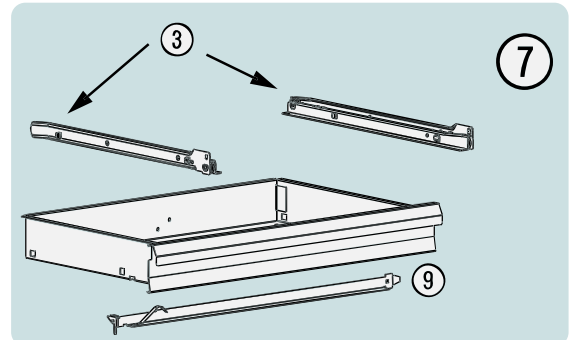

Ersatzteile 178 N-7

Spare parts · Pièces de rechange

Pos	HAZET No.	Bezeichnung	Designation	Désignation	
1	177-05	Arbeitsfläche · Kunststoff	Worktop · plastic	Plan de travail · matière plastique	1
2	178 N-06	Fahrgriff	Pull-handle	Poignée	1
3	178-07/2	Rollenführungen (Paar)	Ball-bearing drawer slides (pair)	Glissière à roulement (paire)	1
4	179 XL-08	Zylinderschloss	Cylinder lock	Serrure à cylindre	1

Pos	HAZET No.	Bezeichnung	Designation	Désignation	
5	179 N-09 A	Bockrolle · blau · Ø 125 mm · (Bj. 1.1.2021 →)	Fixed castor · blue · Ø 125 mm · (model year 01/01/2021 →)	Galet fixe · Bleu · Ø 125 mm · (années 01/01/2021 →)	1
6	179 N-011 A	Lenkrolle · mit Feststeller · blau · Ø 125 mm · (Bj. 1.1.2021 →)	Swivel castor · with brake · blue · Ø 125 mm · (model year 01/01/2021 →)	Galet pivotant · avec frein de blocage · Bleu · Ø 125 mm · (années 01/01/2021 →)	1
7	178 N-050	Schublade · flach · komplett	Drawer · flat · complete	Tiroir · plat · complet	1
8	178 N-051	Schublade · hoch · komplett	Drawer · high · complete	Tiroir · haut · complet	1
9	179-056	Einzelverriegelungsleiste	Individual lock strip	Barre de verrouillage individuel	1
5	178 N-09	Bockrolle · schwarz · Ø 125 mm (Bj. → 31.12.2020)	Fixed castor · black · Ø 125 mm (model year → 31/12/2020)	Galet fixe · Noir · Ø 125 mm (années → 31/12/2020)	1
6	178 N-011	Lenkrolle · mit Feststeller · schwarz · Ø 125 mm (Bj. → 31.12.2020)	Swivel castor · with brake · black · Ø 125 mm (model year → 31/12/2020)	Galet pivotant · avec frein de blocage · Noir · Ø 125 mm (années → 31/12/2020)	1