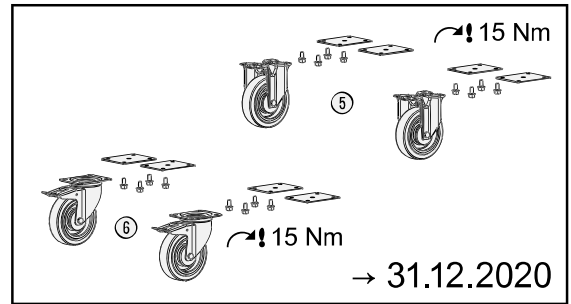

Ersatzteile 178 N-7

Spare parts · Pièces de rechange

Pos	HAZET No.	Bezeichnung	Designation	Désignation	
1	177-05	Arbeitsfläche · Kunststoff	Worktop · plastic	Plan de travail · matière plastique	1
2	178 N-06	Fahrgriff	Pull-handle	Poignée	1
3	178-07/2	Rollenführungen (Paar)	Ball-bearing drawer slides (pair)	Glissière à roulement (paire)	1
4	179 XL-08	Zylinderschloss	Cylinder lock	Serrure à cylindre	1

Pos	HAZET No.	Bezeichnung	Designation	Désignation	
5	179 N-09 A	Bockrolle · blau · Ø 125 mm · (Bj. 1.1.2021 →)	Fixed castor · blue · Ø 125 mm · (model year 01/01/2021 →)	Galet fixe · Bleu · Ø 125 mm · (années 01/01/2021 →)	1
6	179 N-011 A	Lenkrolle · mit Feststeller · blau · Ø 125 mm · (Bj. 1.1.2021 →)	Swivel castor · with brake · blue · Ø 125 mm · (model year 01/01/2021 →)	Galet pivotant · avec frein de blocage · Bleu · Ø 125 mm · (années 01/01/2021 →)	1
7	178 N-050	Schublade · flach · komplett	Drawer · flat · complete	Tiroir · plat · complet	1
8	178 N-051	Schublade · hoch · komplett	Drawer · high · complete	Tiroir · haut · complet	1
9	179-056	Einzelverriegelungsleiste	Individual lock strip	Barre de verrouillage individuel	1
5	178 N-09	Bockrolle · schwarz · Ø 125 mm (Bj. → 31.12.2020)	Fixed castor · black · Ø 125 mm (model year → 31/12/2020)	Galet fixe · Noir · Ø 125 mm (années → 31/12/2020)	1
6	178 N-011	Lenkrolle · mit Feststeller · schwarz · Ø 125 mm (Bj. → 31.12.2020)	Swivel castor · with brake · black · Ø 125 mm (model year → 31/12/2020)	Galet pivotant · avec frein de blocage · Noir · Ø 125 mm (années → 31/12/2020)	1